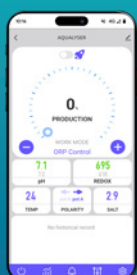

✓ Flex

Application
POOLEX

App Store

Google Play

WiFi, Cloud
& OTA