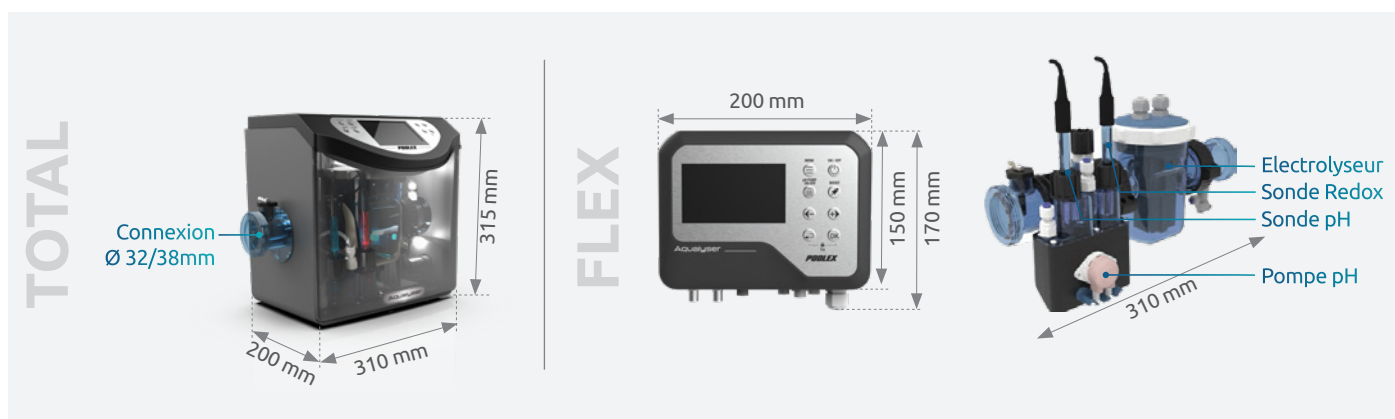

Équipé d'une sonde redox, cet appareil surveille en continu le niveau de désinfectant dans votre piscine et ajuste automatiquement la production de chlore gazeux en fonction des besoins réels du bassin. La sonde pH intégrée veille en permanence sur le taux de pH de l'eau et ajuste la pompe pour maintenir un équilibre optimal. Ce système garantit non seulement une gestion simplifiée et efficace de votre piscine, mais il vous libère aussi du stress lié à l'entretien quotidien, vous permettant de profiter pleinement de votre espace aquatique sans effort.

Le contrôle de votre piscine devient encore plus accessible grâce à la connexion WiFi et à l'application Poolex, vous permettant de gérer votre piscine facilement, même à distance.

De plus, la compatibilité avec le Cloud Poolex permet de sauvegarder et de synchroniser les données de votre piscine, offrant un suivi précis. Le système OTA (Over-The-Air) assure des mises à jour logicielles à distance, garantissant un fonctionnement toujours optimal.

MODES AUTOMATIQUE ET MANUEL

Modes automatisé ou manuel pour assurer le fonctionnement continu de l'électrolyseur, même lorsque les sondes sont en fin de vie. La prise de contrôle se fait alors par le temps de production ou lors de la détection de débit.

UNE APP DÉDIÉE

- ✓ Contrôle à distance
- ✓ Utilisation facile
- ✓ Mise à jour de logiciel
- ✓ Historique de la santé de votre piscine
- ✓ Données en temps réel...

Volume de bassin (m³)	< 80m³
Production chlore	20g/h max Ajustable (4, 8, 12, 16 & 20 g/h)
Débit pompe pH-	0,2l/min
Puissance max/veille	150W / 5W
Connexion	D50mm à coller
Inversion polarité	Oui réglable : 4 / 6 ou 8h
Salinité	De 2,7 à 5ppm
Sondes & capteurs	REDOX, pH, t° & débit
Modes	ORP / Timer / Manuel / pH minus
Connectivité	WiFi – Poolex APP
Pilotage relai pompe circulation cellule	Oui (contact sec)
Alarmes	En cas d'erreur (son désactivable)
Historiques	Relevé graphique des principaux paramètres (ORP, pH, Energy, Sel, t°)
PoolTerre	OUI à connecter à un piquet <20 ohms
Chambre d'analyse	Oui
Garantie	5 ans : boîtier + cellule titane 10 000h