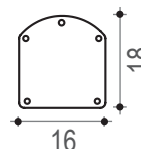

**Douche solaire 20L**  
Avec rince pieds et douchette  
Matière : Aluminium recyclable  
Hauteur : 120 cm  
Système de fixation inclus  
Garantie 2 ans

**Anthracite**  
DS-JG141NO

**Peinture Inox**  
DS-JG141NX