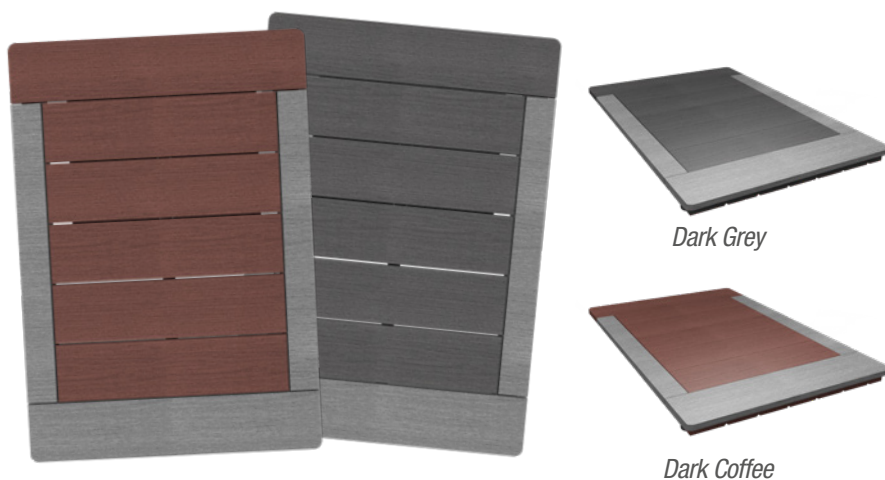

Antes y después de la piscina, a la vuelta de la playa o después de correr, su ducha solar exterior Formidra le espera. Mientras lo disfrutas y dejas que el agua corra sobre tus hombros, asegúrate de mantener ambos pies en la rejilla. Esto evitará que te encharques!

El elemento de suelo Formidra es un verdadero valor añadido para su instalación de ducha exterior. Disponible en Dark Coffee o en Dark Grey, se integra perfectamente en el ambiente del espacio que ha creado. Se puede instalar rápidamente en cualquier superficie plana para permitir un drenaje eficaz del agua. La bien pensada plataforma de 75 x 97 cm ofrece un espacio estable en el que puede aclararse fácilmente.

Dark Grey

Dark Coffee

PUNTOS FUERTES

100% reciclable

Resistente a los rayos UV

Resistente a temperaturas de -30°C a 70°C

Resistente al agua y moho

Resistente a las termitas

Fácil de instalar, sin necesidad de pegamento

	Dark Grey	Dark Coffee
Referencia	DS-BASE-GR	DS-BASE-CF
Dimensiones	75 x 4,3 x 97 cm	
Materiales	Madera compuesta imitación de madera de alto calidad	
Garantía	2 años	