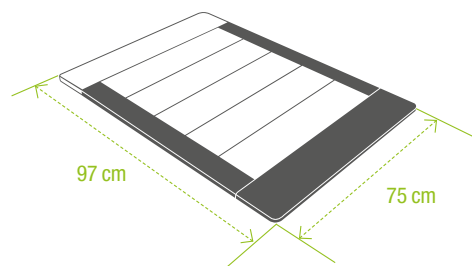

El elemento de suelo Formidra es un verdadero valor añadido para su instalación de ducha exterior. Disponible en Dark Coffee o en Dark Grey, se integra perfectamente en el ambiente del espacio que ha creado. Se puede instalar rápidamente en cualquier superficie plana para permitir un drenaje eficaz del agua. La bien pensada plataforma de 75 x 97 cm ofrece un espacio estable en el que puede aclararse fácilmente.

Fácil de instalar, sin necesidad de pegamento

	Dark Grey	Dark Coffee
Referencia	DS-BASE-GR	DS-BASE-CF
Dimensiones	75 x 4,3 x 97 cm	
Materiales	Madera compuesta imitación de madera de alto calidad	
Garantía	2 años	