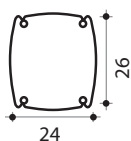

### Ducha solar

Con enjuague de pies  
Materiales: PEHD\* reciclable  
Altura: 216 cm  
Juego de montaje incluido  
Garantía 3 años

**ECOLÓGICA**  
ENERGÍA 100% SOLAR