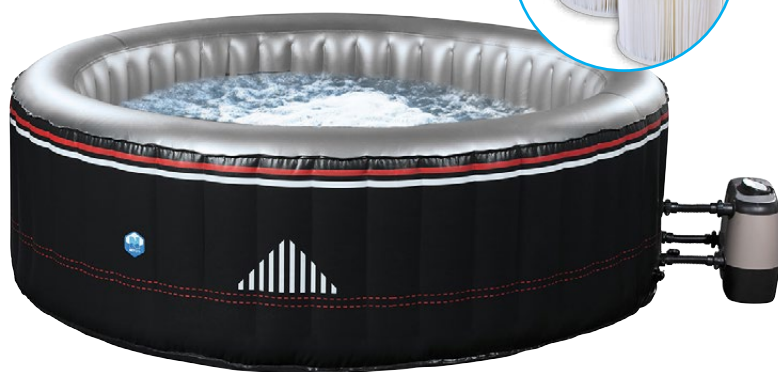

**SPA
HINCHABLE**

MONTANA 

SPA HINCHABLE MONTANA

Spa para 4 y 6 personas

GARANTÍA

1
AÑO

By **Poolstar** 
Votre Partenaire Piscine & Bien-être
www.poolstar.fr

SPA MONTANA

2 filtros incluidos

La referencia de las spas hinchables

Su diseño hace de este spa un objeto de decoración interior y exterior construido de PVC laminado imitación piel y de un liner interior perle, el spa Montana es un dúo de tecnología y de robustez. Declinado en dos tallas 4 y 6 plazas que dispone de un bloque motor exterior inteligente y económico con 3 funcionalidades : calefacción, masaje, y filtración.

Asiento extra-confortable
PVC 0.6mm con espuma.

Cobertor isotermo y securisado
PVC laminado con papel de aluminio aislante.

Estructura design y ultra resistente
Diseño único con acabado cuero sintético.

Toma diferencial 10 mA
100% protegida contra riegos eléctrico

128 boquillas
Perfecto para relajarse.

Bloque motor inteligente
Funcione de regulación automática de la temperatura.

Especificaciones técnicas		
Referencia	SP-MTA130	SP-MTA160
Capacidad	4 personas	6 personas
Dimensiones interior/exterior	130cm/175cm	160cm/204cm
Altura	70cm	
Nivel del agua	44-47cm	
Volumen del agua	700L	930L
Boquilla de aire	110 boquillas	140 boquillas
Liner exterior	PVC laminado acabado imitación de cuero	
Liner interior	PVC Perla	
Alfombra del suelo	Alfombra sintético	
Cobertor	PVC laminado 0,6mm con pagina de aluminio	
Sistema de cierre	Cierre seguro con hebillas espaciales	
Panel de control	Panel digital integrado	
Alimentación	240V~ / 50Hz	
Bomba	Bomba de aire : 650W	
	Ruido bomba aire : 68 dB a 1m	
	Bomba de filtración : 40W	
	Ruido filtración : 55 dB a 1m	
Calefacción	Ancha de filtración : 1200L/h (320gal/h)	
	Potencia : 1500W / 1.5°C - 2.5°C/horas	
	Temperatura maxi : 42°C	
		Doble aislamiento del calefactor
Condiciones de uso	5°C & mas	
Certificación	Comprobó y certificado por TUV	