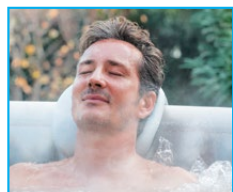

**SPA
HINCHABLE**

MONTANA 

SPA HINCHABLE MONTANA

Spa para 4 y 6 personas

GARANTÍA

1
AÑO

By **Poolstar** 
Votre Partenaire Piscine & Bien-être
www.poolstar.fr

SPA MONTANA

2 filtros incluidos

La referencia de las spas hinchables

Su diseño hace de este spa un objeto de decoración interior y exterior construido de PVC laminado imitación piel y de un liner interior perle, el spa Montana es un dúo de tecnología y de robustez. Declinado en dos tallas 4 y 6 plazas que dispone de un bloque motor exterior inteligente y económico con 3 funcionalidades : calefacción, masaje, y filtración.

Asiento extra-confortable
PVC 0.6mm con espuma.

Cobertor isotermo y securisado
PVC laminado con papel de aluminio aislante.

Estructura design y ultra resistente
Diseño único con acabado cuero sintético.

Toma diferencial 10 mA
100% protegida contra riegos eléctrico

128 boquillas
Perfecto para relajarse.

Bloque motor inteligente
Funcione de regulación automática de la temperatura.

Especificaciones técnicas		
Referencia	SP-MTA130	SP-MTA160
Capacidad	4 personas	6 personas
Dimensiones interior/exterior	130cm/175cm	160cm/204cm
Altura	70cm	
Nivel del agua	44-47cm	
Volumen del agua	700L	930L
Boquilla de aire	110 boquillas	140 boquillas
Liner exterior	PVC laminado acabado imitación de cuero	
Liner interior	PVC Perla	
Alfombra del suelo	Alfombra sintético	
Cobertor	PVC laminado 0,6mm con pagina de aluminio	
Sistema de cierre	Cierre seguro con hebillas espaciales	
Panel de control	Panel digital integrado	
Alimentación	240V~ / 50Hz	
Bomba	Bomba de aire : 650W	
	Ruido bomba aire : 68 dB a 1m	
	Bomba de filtración : 40W	
	Ruido filtración : 55 dB a 1m	
Calefacción	Ancha de filtración : 1200L/h (320gal/h)	
	Potencia : 1500W / 1.5°C - 2.5°C/horas	
	Temperatura maxi : 42°C	
		Doble aislamiento del calefactor
Condiciones de uso	5°C & mas	
Certificación	Comprobó y certificado por TUV	