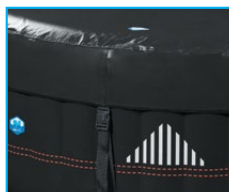

2 filtros incluidos

La referencia de las spas hinchables

Su diseño hace de este spa un objeto de decoración interior y exterior construido de PVC laminado imitación piel y de un liner interior perle, el spa Montana es un dúo de tecnología y de robustez. Declinado en dos tallas 4 y 6 plazas que dispone de un bloque motor exterior inteligente y económico con 3 funcionalidades : calefacción, masaje, y filtración.

Asiento extra-confortable
PVC 0.6mm con espuma.

Cobertor isotermo y securisado
PVC laminado con papel de aluminio aislante.

Estructura design y ultra resistente
Diseño único con acabado cuero sintético.

Toma diferencial 10 mA
100% protegida contra riegos eléctrico

128 boquillas
Perfecto para relajarse.

Bloque motor inteligente
Funcione de regulación automática de la temperatura.

Especificaciones técnicas		
Referencia	SP-MTA130	SP-MTA160
Capacidad	4 personas	6 personas
Dimensiones interior/exterior	130cm/175cm	160cm/204cm
Altura	70cm	
Nivel del agua	44-47cm	
Volumen del agua	700L	930L
Boquilla de aire	110 boquillas	140 boquillas
Liner exterior	PVC laminado acabado imitación de cuero	
Liner interior	PVC Perla	
Alfombra del suelo	Alfombra sintético	
Cobertor	PVC laminado 0,6mm con pagina de aluminio	
Sistema de cierre	Cierre seguro con hebillas espaciales	
Panel de control	Panel digital integrado	
Alimentación	240V~ / 50Hz	
Bomba	Bomba de aire : 650W	
	Ruido bomba aire : 68 dB a 1m	
	Bomba de filtración : 40W	
	Ruido filtración : 55 dB a 1m	
Calefacción	Ancha de filtración : 1200L/h (320gal/h)	
	Potencia : 1500W / 1.5°C - 2.5°C/horas	
	Temperatura maxi : 42°C	
		Doble aislamiento del calefactor
Condiciones de uso	5°C & mas	
Certificación	Comprobó y certificado por TUV	