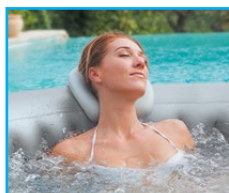

**SPA
HINCHABLE**

MONTANA 

SPA HINCHABLE MONTANA

Spa para 4 y 6 personas

GARANTÍA

1
AÑO

By **Poolstar** 
Votre Partenaire Piscine & Bien-être
www.poolstar.fr

SPA MONTANA

2 filtros incluidos

La referencia de las spas hinchables

Su diseño hace de este spa un objeto de decoración interior y exterior construido de PVC laminado imitación piel y de un liner interior perle, el spa Montana es un dúo de tecnología y de robustez. Declinado en dos tallas 4 y 6 plazas que dispone de un bloque motor exterior inteligente y económico con 3 funcionalidades : calefacción, masaje, y filtración.

Asiento extra-confortable
PVC 0.6mm con espuma.

Cobertor isotermo y securisado
PVC laminado con papel de aluminio aislante.

Estructura design y ultra resistente
Diseño único con acabado cuero sintético.

Toma diferencial 10 mA
100% protegida contra riegos eléctrico

128 boquillas
Perfecto para relajarse.

Bloque motor inteligente
Funcione de regulación automática de la temperatura.

Especificaciones técnicas		
Referencia	SP-MTA130	SP-MTA160
Capacidad	4 personas	6 personas
Dimensiones interior/exterior	130cm/175cm	160cm/204cm
Altura	70cm	
Nivel del agua	44-47cm	
Volumen del agua	700L	930L
Boquilla de aire	110 boquillas	140 boquillas
Liner exterior	PVC laminado acabado imitación de cuero	
Liner interior	PVC Perla	
Alfombra del suelo	Alfombra sintético	
Cobertor	PVC laminado 0,6mm con pagina de aluminio	
Sistema de cierre	Cierre seguro con hebillas espaciales	
Panel de control	Panel digital integrado	
Alimentación	240V~ / 50Hz	
Bomba	Bomba de aire : 650W	
	Ruido bomba aire : 68 dB a 1m	
	Bomba de filtración : 40W	
	Ruido filtración : 55 dB a 1m	
Calefacción	Ancha de filtración : 1200L/h (320gal/h)	
	Potencia : 1500W / 1.5°C - 2.5°C/horas	
	Temperatura maxi : 42°C	
		Doble aislamiento del calefactor
Condiciones de uso	5°C & mas	
Certificación	Comprobó y certificado por TUV	