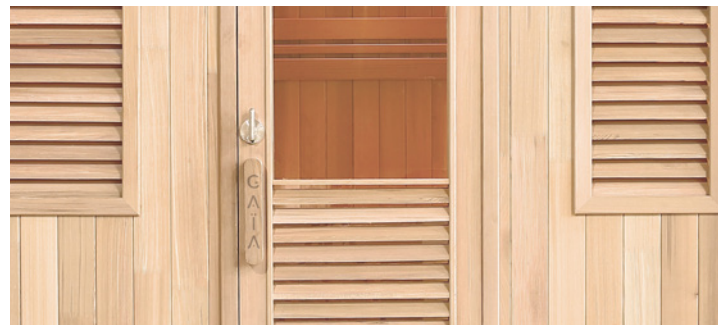

## ABATO CANADIENSE

6 / 3

Diseñado para el placer de los sentidos, el Nova ofrece un volumen óptimo en una cabina con acabados de alta gama.

La sauna exterior Gaïa Nova Épicéa utiliza todos los códigos de una cabina de alta gama y ofrece un volumen confortable gracias a su forma cuadrada. Diseñado para 6 personas, te permite disfrutar de una auténtica sesión finlandesa con su banco de doble nivel. El banco superior está dedicado a la relajación gracias a su respaldo y asiento elevable, así como a un cómodo reposacabezas. Para completar el ambiente interior, la cabina está equipada con un conjunto de luces LED de 7 colores aptas par cromoterapia.

### PUNTOS FUERTES

Abato canadiense

Cromoterapia LED de 7 colores

Escalón de entrada de madera

Accesorios incluidos: Cubo de madera / Cucharón / Termómetro / Higrómetro / Reloj de arena

Grandes superficies de vidrio cubiertas con contraventanas de madera para un ambiente acogedor