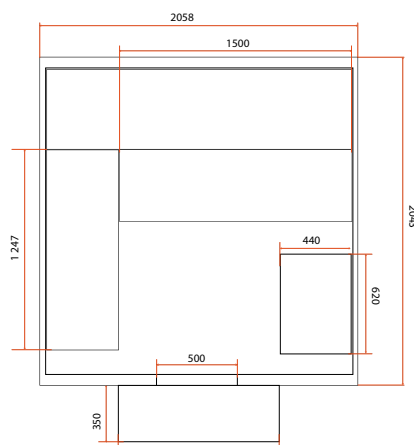

### CARACTERÍSTICAS

|   |  |
|---|--|
| <b>Referencia</b>                             | HL-B200E   |
| <b>Numero de plazas</b>                       | 6 asientos o 3 acostados   |
| <b>Dimensiones</b>                            | 205 x 205 x 220 cm   |
| <b>Encendido</b>                              | Cromoterapia LED   |
| <b>Estructura y carpintería</b>               | Abato canadiense   |
| <b>Equipo y accesorios</b>                    | Altura del banco doble<br>Banqueta superior retráctil + reposacabezas extraíble<br>Cubo, cucharón, reloj de arena, termómetro, higrómetro incluido |
| <b>Bandeja recomendada *</b><br>(no incluido) | De 6 a 8kW   |