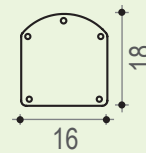

GARANTIA

2
AÑOS

DUCHAS SOLARES **ALUMINIUM**

JOLLY GO

20 L

Ducha solar 20L
Enjuague de pies con conector de 25 mm
Materiales : Aluminio reciclable
Altura : 120 cm
Sistema de fijación incluido
Garantía 2 años
Disponible en 2 colores

Antracita
DS-JG141NO

Pintura de acero
inoxidable
DS-JG141NX

JOLLY

33 L

Ducha solar 33L
Con enjuague de pies
Material: aluminio
Altura: 233 cm
Sistema de fijación incluido
2 años de garantía
Disponible en 2 colores