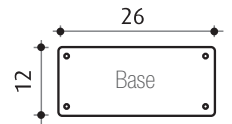

Pintura de acero
inoxidable
DS-A5822NX

Antracita
DS-A822NO

SPRING

30 L

Ducha solar 30L
Con enjuague de pies
Material: aluminio
Altura: 228 cm
Sistema de fijación incluido
2 años de garantía
Disponible en 6 colores