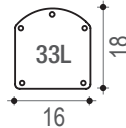

Antracita
DS-JG141NO

Pintura de acero
inoxidable
DS-JG141NX

JOLLY

33 L

Ducha solar 33L
Con enjuague de pies
Material: aluminio
Altura: 233 cm
Sistema de fijación incluido
2 años de garantía
Disponible en 2 colores

Pintura de acero
inoxidable
DS-A5822NX

Antracita
DS-A822NO

SPRING

30 L

Ducha solar 30L
Con enjuague de pies
Material: aluminio
Altura: 228 cm
Sistema de fijación incluido
2 años de garantía
Disponible en 6 colores