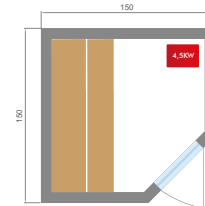

PUNTOS FUERTES

Carpintería 100% de abeto canadiense

Estufa Harvia incluida

Luz debajo del banco

Kit de sauna incluido

Atmósfera tenue

CARACTERISTICAS

Capacidad	2 Plazas	3 Plazas	3/4 Plazas	4 Plazas
Modelo	Zen 2	Zen 3	Zen 3C	Zen 4
Dimensiones del suelo	120 x 110 cm	153 x 110 cm	150 x 150 cm	198 x 174 cm
Dimensiones totales	120 x 110 x 190 cm	153 x 110 x 190 cm	150 x 150 x 200 cm	198 x 174 x 200 cm
Estructura	100% madera de abeto canadiense			
Equipo	Iluminación interior, luz debajo del banco, banco, reposacabezas en la pared Estufa eléctrica Harvia			
Accesorios	Kit de sauna: cucharón y cubo de madera, termómetro, higrómetro y reloj de arena tradicional En opción: Respaldo y reposacabezas de abeto			
Puerta	Vidrio seguro de 8 mm de espesor			Marco madera cristal 4 mm
Alimentación	Mono 230V 1N o Tri 430V 3N			
Peso	120 kg	186 kg	150 kg	232 kg
Garantía	Electrónica 3 años / Carpintería 7 años			
Referencia	SN-ZEN2PK	SN-ZEN3PK	SN-ZEN3CPK	SN-ZEN4PK