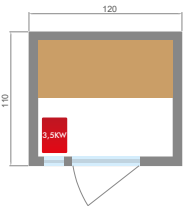

PUNTOS FUERTES

Carpintería 100% de abeto canadiense

Estufa Harvia incluida

Luz debajo del banco

Kit de sauna incluido

Atmósfera tenue

CARACTERISTICAS

Capacidad	2 Plazas	3 Plazas	3/4 Plazas	4 Plazas
Modelo	Zen 2	Zen 3	Zen 3C	Zen 4
Dimensiones del suelo	120 x 110 cm	153 x 110 cm	150 x 150 cm	198 x 174 cm
Dimensiones totales	120 x 110 x 190 cm	153 x 110 x 190 cm	150 x 150 x 200 cm	198 x 174 x 200 cm
Estructura	100% madera de abeto canadiense			
Equipo	Iluminación interior, luz debajo del banco, banco, reposacabezas en la pared Estufa eléctrica Harvia			
Accesorios	Kit de sauna: cucharón y cubo de madera, termómetro, higrómetro y reloj de arena tradicional En opción: Respaldo y reposacabezas de abeto			
Puerta	Vidrio seguro de 8 mm de espesor			Marco madera cristal 4 mm
Alimentación	Mono 230V 1N o Tri 430V 3N			
Peso	120 kg	186 kg	150 kg	232 kg
Garantía	Electrónica 3 años / Carpintería 7 años			
Referencia	SN-ZEN2PK	SN-ZEN3PK	SN-ZEN3CPK	SN-ZEN4PK