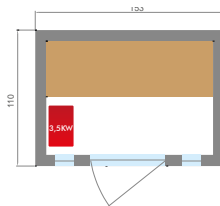

PUNTOS FUERTES

Carpintería 100% de abeto canadiense

Estufa Harvia incluida

Luz debajo del banco

Kit de sauna incluido

Atmósfera tenue

CARACTERISTICAS

Capacidad	2 Plazas	3 Plazas	3/4 Plazas	4 Plazas
Modelo	Zen 2	Zen 3	Zen 3C	Zen 4
Dimensiones del suelo	120 x 110 cm	153 x 110 cm	150 x 150 cm	198 x 174 cm
Dimensiones totales	120 x 110 x 190 cm	153 x 110 x 190 cm	150 x 150 x 200 cm	198 x 174 x 200 cm
Estructura	100% madera de abeto canadiense			
Equipo	Iluminación interior, luz debajo del banco, banco, reposacabezas en la pared Estufa eléctrica Harvia			
Accesorios	Kit de sauna: cucharón y cubo de madera, termómetro, higrómetro y reloj de arena tradicional En opción: Respaldo y reposacabezas de abeto			
Puerta	Vidrio seguro de 8 mm de espesor			Marco madera cristal 4 mm
Alimentación	Mono 230V 1N o Tri 430V 3N			
Peso	120 kg	186 kg	150 kg	232 kg
Garantía	Electrónica 3 años / Carpintería 7 años			
Referencia	SN-ZEN2PK	SN-ZEN3PK	SN-ZEN3CPK	SN-ZEN4PK