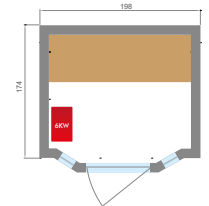

PUNTOS FUERTES

Carpintería 100% de abeto canadiense

Estufa Harvia incluida

Luz debajo del banco

Kit de sauna incluido

Atmósfera tenue

CARACTERISTICAS

Capacidad	2 Plazas	3 Plazas	3/4 Plazas	4 Plazas
Modelo	Zen 2	Zen 3	Zen 3C	Zen 4
Dimensiones del suelo	120 x 110 cm	153 x 110 cm	150 x 150 cm	198 x 174 cm
Dimensiones totales	120 x 110 x 190 cm	153 x 110 x 190 cm	150 x 150 x 200 cm	198 x 174 x 200 cm
Estructura	100% madera de abeto canadiense			
Equipo	Iluminación interior, luz debajo del banco, banco, reposacabezas en la pared Estufa eléctrica Harvia			
Accesorios	Kit de sauna: cucharón y cubo de madera, termómetro, higrómetro y reloj de arena tradicional En opción: Respaldo y reposacabezas de abeto			
Puerta	Vidrio seguro de 8 mm de espesor			Marco madera cristal 4 mm
Alimentación	Mono 230V 1N o Tri 430V 3N			
Peso	120 kg	186 kg	150 kg	232 kg
Garantía	Electrónica 3 años / Carpintería 7 años			
Referencia	SN-ZEN2PK	SN-ZEN3PK	SN-ZEN3CPK	SN-ZEN4PK