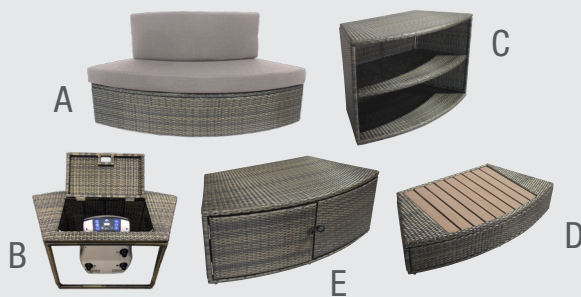

## CARACTÉRISTIQUES

Référence	SP-OCT165
Capacité	4+2 personnes
Dimensions	Ø 193 x H 73 cm
Dimensions intérieures	Ø 165 x H 73 cm
Volume d'eau	1000 litres
Poids (à vide)	36 kg
Buses d'air	100
Gain de température	1,5 - 3 °C/heure
Alimentation	240 V ~ 50 Hz
Chauffage	2000 W
Liner	Intérieur PVC perlé 0.6mm Extérieur PVC tressé
Protection	Double isolation du réchauffeur
Pompe de filtration	40 W
Filtration	Bloc de filtration + 1 cartouche antibactérienne incluse
Garantie	Structure et électronique 2 ans Service après-vente Poolstar

*Complétez  
votre espace détente  
de haute couture*

**MOBILIERS EN OPTION**

**KIT 5 MOBILIERS**

A - Banc avec dossier + coussins  
d'assise et dos  
B - Abris pour bloc moteur

C - Élément 2 étagères  
D - Marche avec renfort bois composite  
E - Placard avec double porte