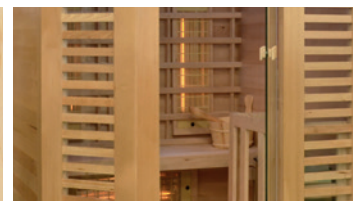

Surfaces vitrées recouvertes de persiennes en bois