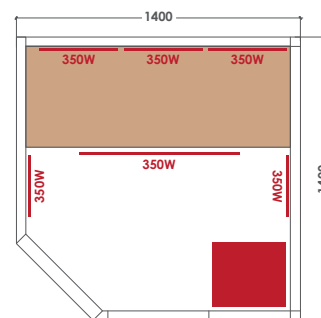

## CARACTÉRISTIQUES

Référence	HL-VNH3C-PK
Nombre de places	3 places
Dimensions	140 x 140 x 200 cm
Puissance du poêle	Harvia 3,5kW inclus
Puissance Infrarouge	2,15kW
Éclairage	Éclairage intérieur + chromothérapie LED
Structure et boiseries	Épicéa du Canada
Équipements et accessoires	Audio radio MP3 / Bluetooth / Aux + 2 haut parleurs Seau, louche, sablier, thermomètre, hygromètre inclus