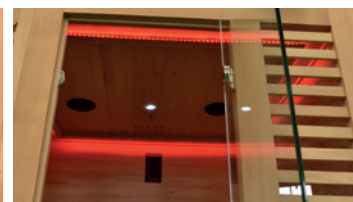

## POINTS FORTS

Extérieur en épicéa du Canada

Surfaces vitrées recouvertes de persiennes en bois

Poêle Harvia inclus, ainsi qu'un kit sauna

Chromothérapie LED et lumières tamisées