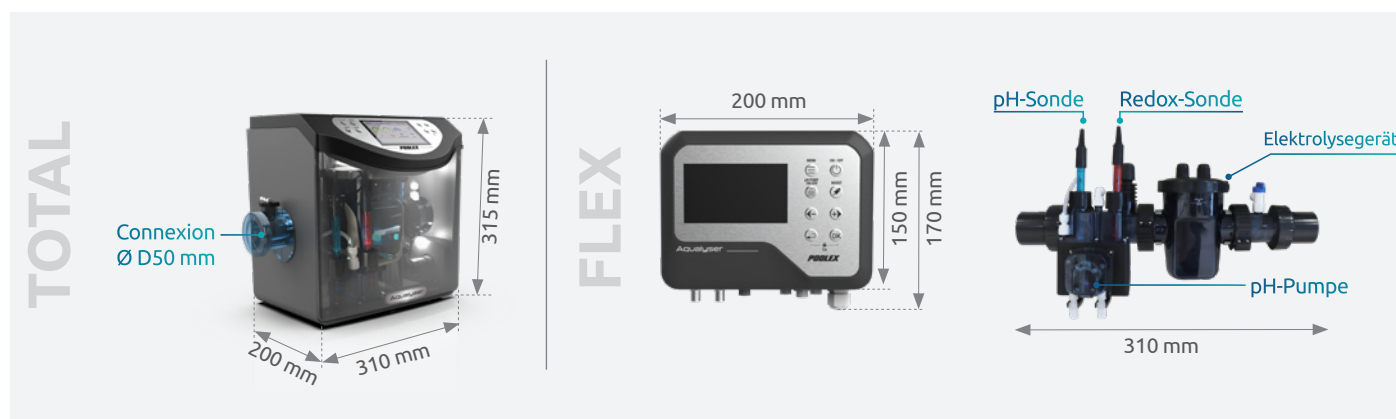

ELEKTROLYSEGERÄT MIT ORP- UND PH-SONDEN & STEUERUNGEN

Aqualyser

Die Behandlung, die Ihr Leben erleichtert

Dieses präzise System sorgt für stets sauberes und gesundes Wasser bei einer vereinfachten und effizienten Steuerung. Ausgestattet mit einer Redox-Sonde misst es kontinuierlich den Desinfektionsmittelgehalt und passt die Produktion von Chlorgas automatisch an die tatsächlichen Bedürfnisse des Beckens an. Eine integrierte pH-Sonde überwacht den pH-Wert des Wassers und reguliert die Pumpe, um ein perfektes Gleichgewicht zu gewährleisten.

Mit einer Redox-Sonde ausgestattet, überwacht dieses Gerät kontinuierlich den Desinfektionsmittelgehalt in Ihrem Pool und passt die Produktion von Chlorgas automatisch an die tatsächlichen Bedürfnisse des Beckens an. Die integrierte pH-Sonde kontrolliert permanent den pH-Wert des Wassers und regelt die Pumpe, um ein optimales Gleichgewicht zu gewährleisten. Dieses System sorgt nicht nur für eine vereinfachte und effiziente Poolpflege, sondern befreit Sie auch von der täglichen Wartung, sodass Sie Ihren Pool unbeschwert genießen können.

Beckenvolumen (m ³)	< 90m ³
Chlorproduktion	20g/h max Einstellbar (4, 8, 12, 16 & 20 g/h)
pH-Pumpe Durchfluss	0,2l/min
Maximale Leistung/Standby	150W / 5W
Verbindung	D50mm zum Kleben
Polaritätsumkehr	Ja, einstellbar: 4 / 6 ou 8h
Salinität	Von 2700 bis 4500 ppm
Sonden & Sensoren	REDOX, pH, t° & débit
Modi	ORP / Timer / Manuel / pH minus
Konnektivität	WiFi – Poolex APP
Steuerung Relais Umwälzpumpe Zelle	Ja (Trockenkontakt)
Alarmer	Bei Fehler (Ton abschaltbar)
Historie	Grafische Anzeige der Hauptparameter (ORP, pH, Energie, Salz, Temperatur)
PoolTerre	JA, Anschluss an einen Erdspeiß <20 Ohm
Analysekammer	Ja
Garantie	5 Jahre: Gehäuse + Titanzelle 10.000 h