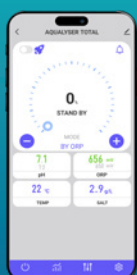

ELEKTROLYSEGERÄT MIT ORP- UND PH-SONDEN & STEUERUNGEN

Aqualyser

Die Behandlung, die Ihr Leben erleichtert

Dieses präzise System sorgt für stets sauberes und gesundes Wasser bei einer vereinfachten und effizienten Steuerung. Ausgestattet mit einer Redox-Sonde misst es kontinuierlich den Desinfektionsmittelgehalt und passt die Produktion von Chlorgas automatisch an die tatsächlichen Bedürfnisse des Beckens an. Eine integrierte pH-Sonde überwacht den pH-Wert des Wassers und reguliert die Pumpe, um ein perfektes Gleichgewicht zu gewährleisten.

- **Automatisierte Kontrolle:** Dank der integrierten pH- und Redox-Sonden.
- **Kompatibel mit Becken bis zu 90 m³** Eine Zelle, die bis zu 20 g/L je nach Beckengröße produziert.
- **Ein vernetztes Gerät:** Intuitive Bedienung und Fernsteuerung über die Poolex-App. Wartung und Software-Updates werden durch die Poolex-Cloud und OTA erleichtert.
- **Flexible Installation:** Mit den zwei verfügbaren Versionen Total & Flex passt sich das Gerät problemlos an Ihren Technikraum an.
- **Automatik- und Manuelle Modi:** Das Gerät kann weiterarbeiten, selbst wenn eine Sonde ausgetauscht werden muss, und bietet somit mehr Flexibilität und Sicherheit durch automatische und manuelle Modi.

GARANTIE

Gehäuse + Zelle 10.000 Stunden
ohne Verschleißteile **5 Jahre**

✓ Total

✓ Flex

Anwendung
POOLEX

App Store

Google Play

WiFi, Cloud
& OTA