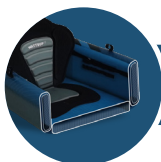

BELUGA

Explorez plus loin,
pagayez ensemble.

 **POIDS MAX**
195 kg

 **DIMENSIONS**
426 x 80 cm

 **CAPACITÉ**
2 personnes

- Idéal pour les sorties à deux
- Construction dropstitch ultra rigide
- Stabilité et performance sur tous types d'eaux
- Pare-éclaboussures intégré pour plus de confort
- Facile à transporter et à installer
- Livré prêt à naviguer

PVC LAMINÉ +
FULL DROP-STITCH

STABILITÉ

VITESSE

CONFORT

BELUGA

Deux places, mille souvenirs !

Parfait pour vivre l'aventure en tandem, le Beluga est le kayak idéal pour s'évader à deux, que ce soit en famille ou entre amis. Grâce à sa construction intégrale en dropstitch, plancher et boudins compris, il offre une rigidité exceptionnelle tout en conservant une excellente légèreté.

Son pare-éclaboussure en PE protège efficacement des remous, tandis que les 4 D-rings permettent de fixer facilement deux sièges kayak. Pensé pour le confort et la praticité, il dispose aussi de 4 porte-pagaies en velcro pour garder l'équipement toujours à portée de main. Le Beluga allie stabilité, performance et facilité de transport pour des escapades aquatiques sans compromis.