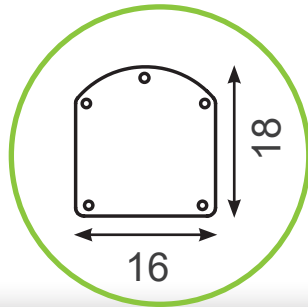

CARACTERÍSTICAS

Capacidad	Materiales	Altura	Peso	Garantía	Incluido
20 L	Aluminio reciclable	120 cm	5,5 kg	2 ans	Lavapiés, ducha de mano, kit de fijación.

Antracita
DS-JG141N0

Pintura Inox
DS-JG141NX

Azul Capri
DS-JG141-5019