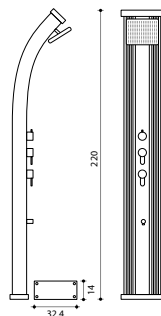

Pintura de acero inoxidable
+ revestimiento de madera
DS-D463AW

DUCHA HÍBRIDA DADA

DADA STRAIGHT

Acero inoxidable
DS-D463AX

Pintura antracita
revestimiento aluminio cepillado
DS-D463NX

CARACTERÍSTICAS

Materiales	Aluminio	Medidas de la base	14 x 32,4 cm
Capacidad	40L	Conexiones de entrada Ø1/2"	1 Chaud / 1 Froid
Peso	25 kg	Juego de montaje	incluido
Altura	228 cm	Garantía	2 años

Pintura antracita
revestimiento aluminio
cepillado
DS-D363NX

Pintura antracita
revestimiento aluminio
cepillado
DS-D363NO

DADA CURVE

También disponible en versión curva, la DADA CURVE se distingue por sus líneas tendidas y su rociador de ducha cuadrado extraplano con efecto espejo.

Su curva esbelta le permite integrarse de forma natural en cualquier jardín y añade un toque de diseño.

CARACTERÍSTICAS

Materiales	Aluminio	Medidas de la base	14 x 32,4 cm
Capacidad	40L	Conexiones de entrada Ø1/2"	1 Chaud / 1 Froid
Peso	25 kg	Juego de montaje	incluido
Altura	222 cm	Garantía	2 años