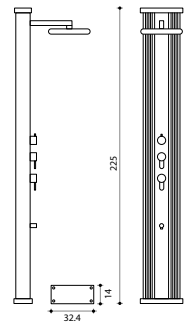

Pintura de acero inoxidable
+ revestimiento de madera
DS-D463AW

DUCHA HÍBRIDA DADA

DADA STRAIGHT

Acero inoxidable
DS-D463AX

Pintura antracita
revestimiento aluminio cepillado
DS-D463NX

CARACTERÍSTICAS

Materiales	Aluminio	Medidas de la base	14 x 32,4 cm
Capacidad	40L	Conexiones de entrada Ø1/2"	1 Chaud / 1 Froid
Peso	25 kg	Juego de montaje	incluido
Altura	228 cm	Garantía	2 años

Pintura antracita
revestimiento aluminio
cepillado
DS-D363NX

Pintura antracita
revestimiento aluminio
cepillado
DS-D363NO

DADA CURVE

También disponible en versión curva, la DADA CURVE se distingue por sus líneas tendidas y su rociador de ducha cuadrado extraplano con efecto espejo.

Su curva esbelta le permite integrarse de forma natural en cualquier jardín y añade un toque de diseño.

CARACTERÍSTICAS

Materiales	Aluminio	Medidas de la base	14 x 32,4 cm
Capacidad	40L	Conexiones de entrada Ø1/2"	1 Chaud / 1 Froid
Peso	25 kg	Juego de montaje	incluido
Altura	222 cm	Garantía	2 años