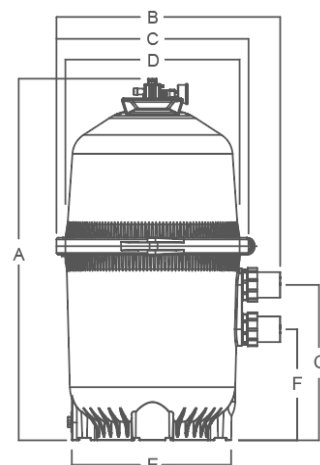

Soupape de sécurité à grand débit

Poignée amovible

Grande évacuation d'eau

Manomètre intelligent

	Thinclear 330	Thinclear 430	Thinclear 530	Thinclear 680
Références	PF-TCR330	PF-TCR430	PF-TCR530	PF-TCR680
Débit maximum (m³/h)	28,1	34,1	34,1	34,1
Débit conseillé (m³/h)	18	20	25	32
Surface de filtration (m²)	30,73	39,97	49,19	63,17
Volume adressable (m³ en temps approximatif de 6h)	110	120	145	190
Connexions Entrée/sortie	2"/2,5" - 50/63mm			
Vitesse du flux (m³/h/m²)	0.6	0.5	0.5	0.5
Dimensions en mm (AxBxC)	886 x 648 x 556	1035 x 648 x 556	1223 x 648 x 556	1362 x 648 x 556
Dimensions en mm (DxExFxG)	504 x 462 x 317,5 x 444,5			
Garantie	10 ans			

### CARTOUCHE DE FILTRATION

La cartouche filtrante est une solution de filtration de haute qualité, offrant une performance exceptionnelle grâce à des matériaux filtrants de pointe.

	330	430	530	680
Références	PF-TCR330CT	PF-TCR430CT	PF-TCR530CT	PF-TCR680CT
Dimensions H (mm)	Ø 498	Ø 647	Ø 835	Ø 485
Dimensions I (mm)	Ø 178			
Finesse de filtration (µm)	15			
Nombre de plis	198	197	187	209
Nombre d'éléments		4		8