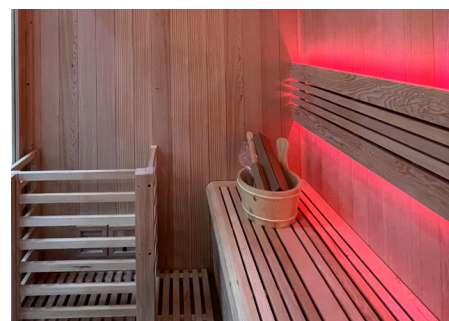

Attention, si vous le placez dans une pièce non isolée, en hiver, il vous sera difficile de le chauffer convenablement.

UTOPIA 4

Technologie
VAPEUR

CIEL ÉTOILÉ

LARGE FAÇADE VITRÉE

DESIGN CONTEMPORAIN

	UTOPIA 4
Référence	HL-UTA04PK
Nombre de places	4 places assises
Dimensions	200 x 145 x 196 cm
Poêle inclus	Harvia Vega 6kW
Structure et boiseries	Épicéa du Canada
Équipements et accessoires	Éclairage intérieur
	Plafond effet ciel étoilé
	Chromothérapie LED 7 couleurs
	Ecran tactile pour l'audio MP3 et bluetooth
	Porte en verre sécurisée avec poignée bois à l'intérieur et inox à l'extérieur
Kit sauna traditionnel inclus	
Garanties	Électrique 2 ans - Boiserie 10 ans