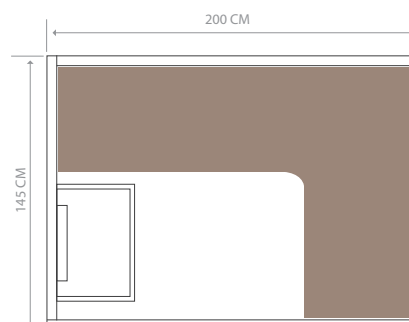

UTOPIA 4

Technologie
VAPEUR

	UTOPIA 4
Référence	HL-UTA04PK
Nombre de places	4 places assises
Dimensions	200 x 145 x 196 cm
Poêle inclus	Harvia Vega 6kW
Structure et boiseries	Épicéa du Canada
Équipements et accessoires	Éclairage intérieur
	Plafond effet ciel étoilé
	Chromothérapie LED 7 couleurs
	Ecran tactile pour l'audio MP3 et bluetooth
	Porte en verre sécurisée avec poignée bois à l'intérieur et inox à l'extérieur
Kit sauna traditionnel inclus	
Garanties	Électrique 2 ans - Boiserie 10 ans