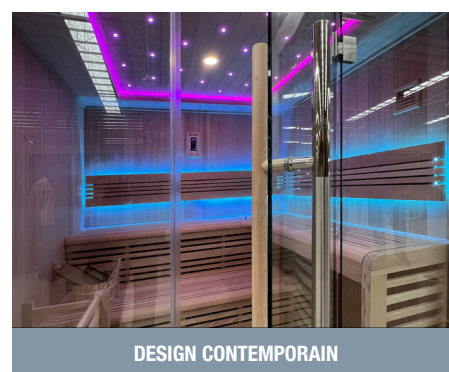

Attention, si vous le placez dans une pièce non isolée, en hiver, il vous sera difficile de le chauffer convenablement.

UTOPIA 4

Technologie
VAPEUR

CIEL ÉTOILÉ

LARGE FAÇADE VITRÉE

DESIGN CONTEMPORAIN

	UTOPIA 4
Référence	HL-UTA04PK
Nombre de places	4 places assises
Dimensions	200 x 145 x 196 cm
Poêle inclus	Harvia Vega 6kW
Structure et boiseries	Épicéa du Canada
Équipements et accessoires	Éclairage intérieur
	Plafond effet ciel étoilé
	Chromothérapie LED 7 couleurs
	Ecran tactile pour l'audio MP3 et bluetooth
	Porte en verre sécurisée avec poignée bois à l'intérieur et inox à l'extérieur
Kit sauna traditionnel inclus	
Garanties	Électrique 2 ans - Boiserie 10 ans

LARGE BANC EN L

UTOPIA 6

6 

Technologie
VAPEUR

CIEL ÉTOILÉ

LARGE FAÇADE VITRÉE

DESIGN CONTEMPORAIN

	UTOPIA 6
Référence	HL-UTA06PK
Nombre de places	6 places assises
Dimensions	200 x 183 x 210 cm
Poêle inclus	Harvia Vega 8kW
Structure et boiseries	Épicéa du Canada
Équipements et accessoires	<ul style="list-style-type: none"> Éclairage intérieur Plafond effet ciel étoilé Chromothérapie LED 7 couleurs Ecran tactile pour l'audio MP3 et bluetooth Porte en verre sécurisée avec poignée bois à l'intérieur et inox à l'extérieur Kit sauna traditionnel inclus
Garanties	Électrique 2 ans - Boiserie 10 ans

DOUBLE BANQUETTE + LARGE BANC EN L

HOLL'S

COMFORT DESIGN SAUNAS

*Gamme
extérieure*

*Gamme infrarouge
& hybride*

*Gamme
vapeur*

Retrouvez l'ensemble de notre gamme sur

www.holls.fr