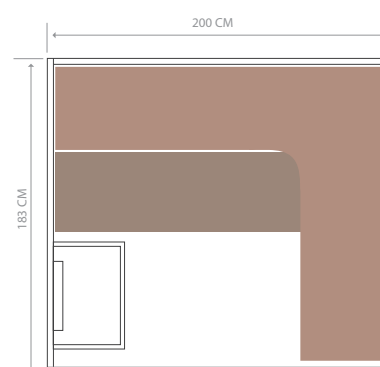

DOUBLE BANQUETTE + LARGE BANC EN L