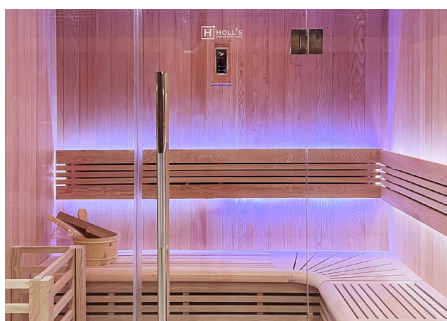

Attention, si vous le placez dans une pièce non isolée, en hiver, il vous sera difficile de le chauffer convenablement.

UTOPIA 4

Technologie
VAPEUR

CIEL ÉTOILÉ

LARGE FAÇADE VITRÉE

DESIGN CONTEMPORAIN

	UTOPIA 4
Référence	HL-UTA04PK
Nombre de places	4 places assises
Dimensions	200 x 145 x 196 cm
Poêle inclus	Harvia Vega 6kW
Structure et boiseries	Épicéa du Canada
Équipements et accessoires	Éclairage intérieur
	Plafond effet ciel étoilé
	Chromothérapie LED 7 couleurs
	Ecran tactile pour l'audio MP3 et bluetooth
	Porte en verre sécurisée avec poignée bois à l'intérieur et inox à l'extérieur
Kit sauna traditionnel inclus	
Garanties	Électrique 2 ans - Boiserie 10 ans