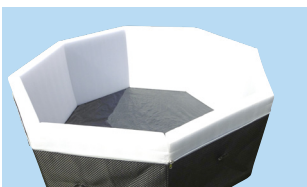

OCTOPUS

Luxus setzt sich endlich im Garten nieder!

4+2 PERSONEN

SPA OCTOPUS

HALBSTARRE STRUKTUR

OCTOPUS

Das halbstarre High-End-Spa

„Eine komfortable und einfach zu installierende Struktur“

AUSRÜSTUNG & ZUBEHÖR

Isolierschaumstruktur
(8 cm dick)

Isotherme Abdeckung

Vertikale Massageblasen für den Rücken

Sicheres Schließsystem

Geflochtene PVC-Außenverkleidung

Steckdose mit 10 mA Differenzschutz

1 Filterpatrone antibakteriell enthalten

„Eine Aufmachung, die Ihre Sinne anspricht“

obere Polsterung
für perfekten Kopf- und Nackenkomfort

Strukturierter oberer Besatz

Geflochtene Außenverkleidung

EIGENSCHAFTEN

Referenz	SP-OCT165
Kapazität	4+2 personen
Maße	Ø 193 x H 73 cm
Innenmaße	Ø 165 x H 73 cm
Wasservolumen	1000 liter
Ungeladenes Gewicht	36 kg
Luftdüsen	100
Temperaturgewinn	1,5 - 3 °C/Stunde
Anschluss	240 V ~ 50 Hz
Heizung	2000 W
Liner	Innenraum aus 0,6 mm Perl-PVC Geflochtenes PVC außen
Schutz	Doppelte Heizungsisolierung
Filtrationspumpe	40 W
Filtration	Filtrationseinheit + 1 antibakterielle Patrone enthalten
Garantie	Struktur und Elektronik 2 Jahre Kundendienst von Poolstar

Vervollständigen Sie Ihren Design-Entspannungsbereich

OPTIONALE MÖBEL

SET 5 MÖBELSTÜCKE

A - Bank mit Rückenlehne + Sitz und Rückenpolster
B - Unterstand für Motorblock

C - Element 2 Regale
D - Lauffläche mit Verbundholzverstärkung
E - Schrank mit Doppeltür