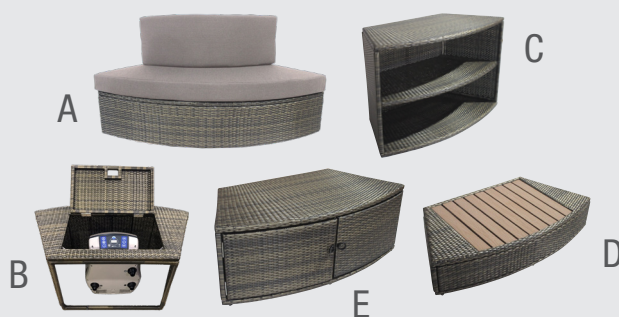

OCTOPUS

Luxus setzt sich endlich im Garten nieder!

4+2 PERSONEN

SPA OCTOPUS

HALBSTARRE STRUKTUR

OCTOPUS

Das halbstarre High-End-Spa

„Eine komfortable und einfach zu installierende Struktur“

„Eine Aufmachung, die Ihre Sinne anspricht“

obere Polsterung
für perfekten Kopf- und Nackenkomfort

Strukturierter oberer Besatz

Geflochtene Außenverkleidung

EIGENSCHAFTEN

Referenz	SP-OCT165
Kapazität	4+2 personen
Maße	Ø 193 x H 73 cm
Innenmaße	Ø 165 x H 73 cm
Wasservolumen	1000 liter
Ungeladenes Gewicht	36 kg
Luftdüsen	100
Temperaturgewinn	1,5 - 3 °C/Stunde
Anschluss	240 V ~ 50 Hz
Heizung	2000 W
Liner	Innenraum aus 0,6 mm Perl-PVC Geflochtenes PVC außen
Schutz	Doppelte Heizungsisolierung
Filtrationspumpe	40 W
Filtration	Filtrationseinheit + 1 antibakterielle Patrone enthalten
Garantie	Struktur und Elektronik 2 Jahre Kundendienst von Poolstar

Vervollständigen Sie Ihren Design-Entspannungsbereich

OPTIONALE MÖBEL

SET 5 MÖBELSTÜCKE

A - Bank mit Rückenlehne + Sitz und Rückenpolster
B - Unterstand für Motorblock

C - Element 2 Regale
D - Lauffläche mit Verbundholzverstärkung
E - Schrank mit Doppeltür