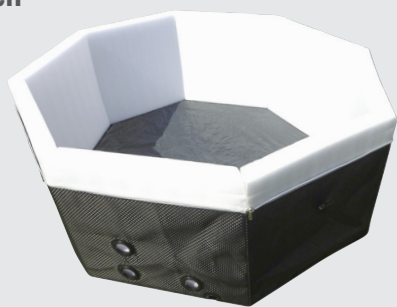

- *Bessere Wärmedämmung*
- *Steifer als das aufblasbare*
- *Keine Angst vor Pannen*

„Ein Motorblock, der sich um alles kümmert“