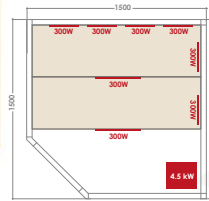

CARACTÉRISTIQUES

VENUS 2
2 places

Dimensions 130 x 110 x 190 cm

6 émetteurs infrarouges Dual Healty quartz + magnésium

Chromothérapie LED

Panneau de contrôle digital

Audio MP3 / FM / Auxiliaire

Extérieur en épicéa du Canada

Banc simple hauteur

Puissance de chauffe 1800 W

Poêle Harvia 3,5 kW

Pierres et accessoires inclus

VENUS 3C
3/4 places

Dimensions 150 x 150 x 190 cm

8 émetteurs infrarouges Dual Healty quartz + magnésium

Chromothérapie LED

Dimensions 175 x 175 x 190 cm

9 émetteurs infrarouges Dual Healty quartz + magnésium

Chromothérapie LED

Panneau de contrôle digital

Audio MP3 / FM / Auxiliaire

Extérieur en épicéa du Canada

Banc double hauteur