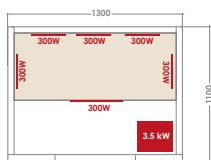

CARACTÉRISTIQUES

VENUS 2
2 places

Dimensions 130 x 110 x 190 cm

6 émetteurs infrarouges Dual Healty quartz + magnésium

Chromothérapie LED

Panneau de contrôle digital

Audio MP3 / FM / Auxiliaire

Extérieur en épicéa du Canada

Banc simple hauteur

Puissance de chauffe 1800 W

Poêle Harvia 3,5 kW

Pierres et accessoires inclus

VENUS 3C
3/4 places

Dimensions 150 x 150 x 190 cm

8 émetteurs infrarouges Dual Healty quartz + magnésium

Chromothérapie LED