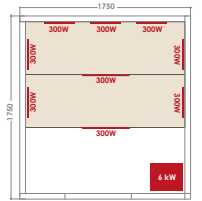

CARACTÉRISTIQUES

VENUS 2
2 places

Dimensions 130 x 110 x 190 cm

6 émetteurs infrarouges Dual Healty quartz + magnésium

Chromothérapie LED

Panneau de contrôle digital

Audio MP3 / FM / Auxiliaire

Extérieur en épicéa du Canada

Banc simple hauteur

Puissance de chauffe 1800 W

Poêle Harvia 3,5 kW

Pierres et accessoires inclus

VENUS 3C
3/4 places

Dimensions 150 x 150 x 190 cm

8 émetteurs infrarouges Dual Healty quartz + magnésium

Chromothérapie LED

Dimensions 175 x 175 x 190 cm

9 émetteurs infrarouges Dual Healty quartz + magnésium

Chromothérapie LED

Panneau de contrôle digital

Audio MP3 / FM / Auxiliaire

Extérieur en épicéa du Canada

Banc double hauteur