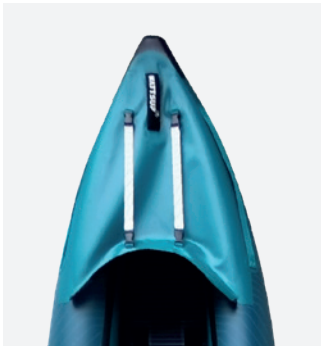

## ROBUSTE, STABLE ET CONFORTABLE

**Idéal pour une personne, le kayak COD, équipé de valves de pression, est parfait pour les escapades en solo.** Sa structure en PVC laminé et drop stitch garantit une durabilité exceptionnelle, vous offrant une stabilité incomparable que vous naviguez sur des eaux calmes ou agitées.

Grâce à ses dimensions bien équilibrées et sa grande stabilité, le kayak COD vous permettra de pagayer en toute confiance, que ce soit lors d'une balade tranquille sur un lac paisible ou lors d'une escapade palpitante en eaux côtières mouvementées. **Les valves de pression intégrées assurent un gonflage facile et une rigidité optimale**, vous permettant de profiter pleinement de votre aventure sans soucis.