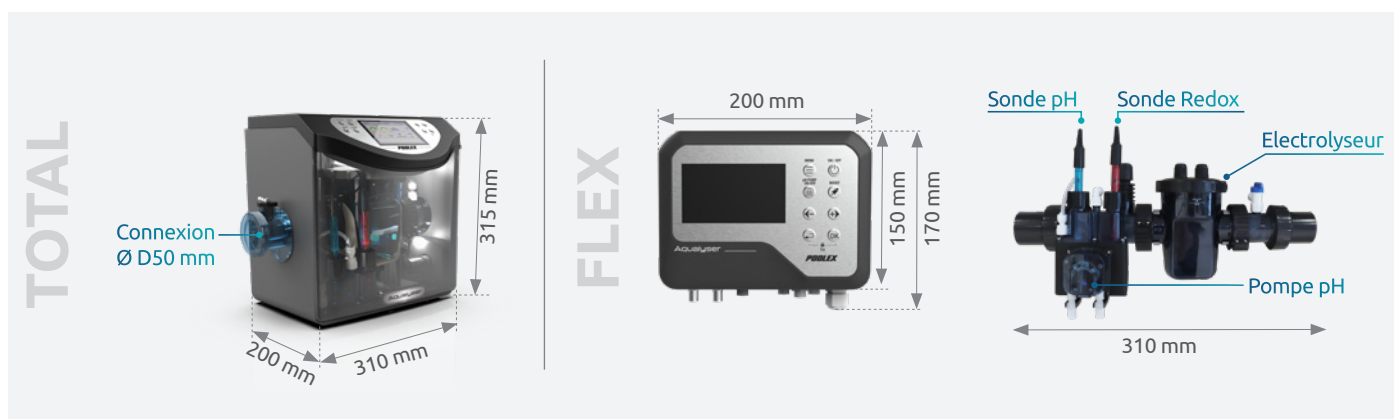

Équipé d'une sonde redox, cet appareil surveille en continu le niveau de désinfectant dans votre piscine et ajuste automatiquement la production de chlore gazeux en fonction des besoins réels du bassin. La sonde pH intégrée veille en permanence sur le taux de pH de l'eau et ajuste la pompe pour maintenir un équilibre optimal. Ce système garantit non seulement une gestion simplifiée et efficace de votre piscine, mais il vous libère aussi du stress lié à l'entretien quotidien, vous permettant de profiter pleinement de votre espace aquatique sans effort.

Volume de bassin (m <sup>3</sup> )	< 90m <sup>3</sup>
Production chlore	20g/h max Ajustable (4, 8, 12, 16 & 20 g/h)
Débit pompe pH-	0,2l/min
Puissance max/veille	150W / 5W
Connexion	D50mm à coller
Inversion polarité	Oui réglable : 4 / 6 ou 8h
Salinité	De 2700 à 4500 ppm
Sondes & capteurs	REDOX, pH, t° & débit
Modes	ORP / Timer / Manuel / pH minus
Connectivité	WiFi – Poolex APP
Pilotage relai pompe circulation cellule	Oui (contact sec)
Alarmes	En cas d'erreur (son désactivable)
Historiques	Relevé graphique des principaux paramètres (ORP, pH, Energy, Sel, t°)
PoolTerre	OUI à connecter à un piquet <20 ohms
Chambre d'analyse	Oui
Garantie	5 ans : boîtier + cellule titane 10 000h