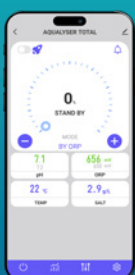

✓ Flex

Application
POOLEX

App Store

Google Play