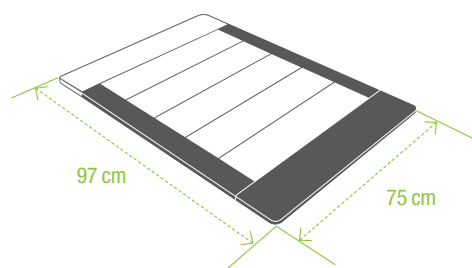

Le caillebotis Formidra est une vraie valeur ajoutée à votre installation de douche extérieure. De couleur Dark Coffee ou Dark Grey, il se marie parfaitement à l'ambiance de l'espace que vous avez créé. Il s'installe rapidement sur toute surface plate pour permettre un moyen efficace d'évacuation de l'eau. La plateforme aux dimensions bien pensées de 75 x 97 cm offre un espace stable où l'on peut aisément se rincer.

## POINTS FORTS

100% recyclable

Résistant aux UV

Résiste aux températures de -30°C à 70°C

Résistant à l'eau et aux moisissures

Résistant aux termites

Facile à installer, sans colle

	Dark Grey	Dark Coffee
Référence	DS-BASE-GR	DS-BASE-CF
Taille	75 x 4,3 x 97 cm	
Composition	Composites imitation bois haute qualité	
Garantie	2 ans	