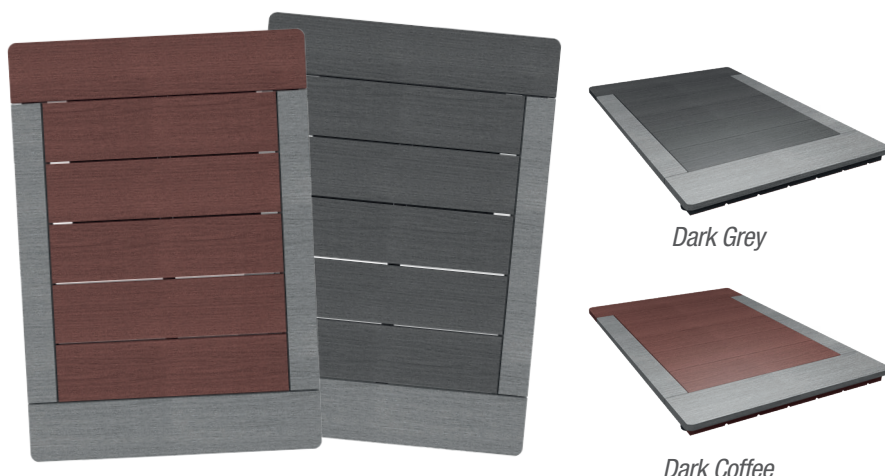

Le caillebotis Formidra est une vraie valeur ajoutée à votre installation de douche extérieure. De couleur Dark Coffee ou Dark Grey, il se marie parfaitement à l'ambiance de l'espace que vous avez créé. Il s'installe rapidement sur toute surface plate pour permettre un moyen efficace d'évacuation de l'eau. La plateforme aux dimensions bien pensées de 75 x 97 cm offre un espace stable où l'on peut aisément se rincer.

## POINTS FORTS

100% recyclable

Résistant aux UV

Résiste aux températures de -30°C à 70°C

Résistant à l'eau et aux moisissures

Résistant aux termites

Facile à installer, sans colle

	Dark Grey	Dark Coffee
Référence	DS-BASE-GR	DS-BASE-CF
Taille	75 x 4,3 x 97 cm	
Composition	Composites imitation bois haute qualité	
Garantie	2 ans	