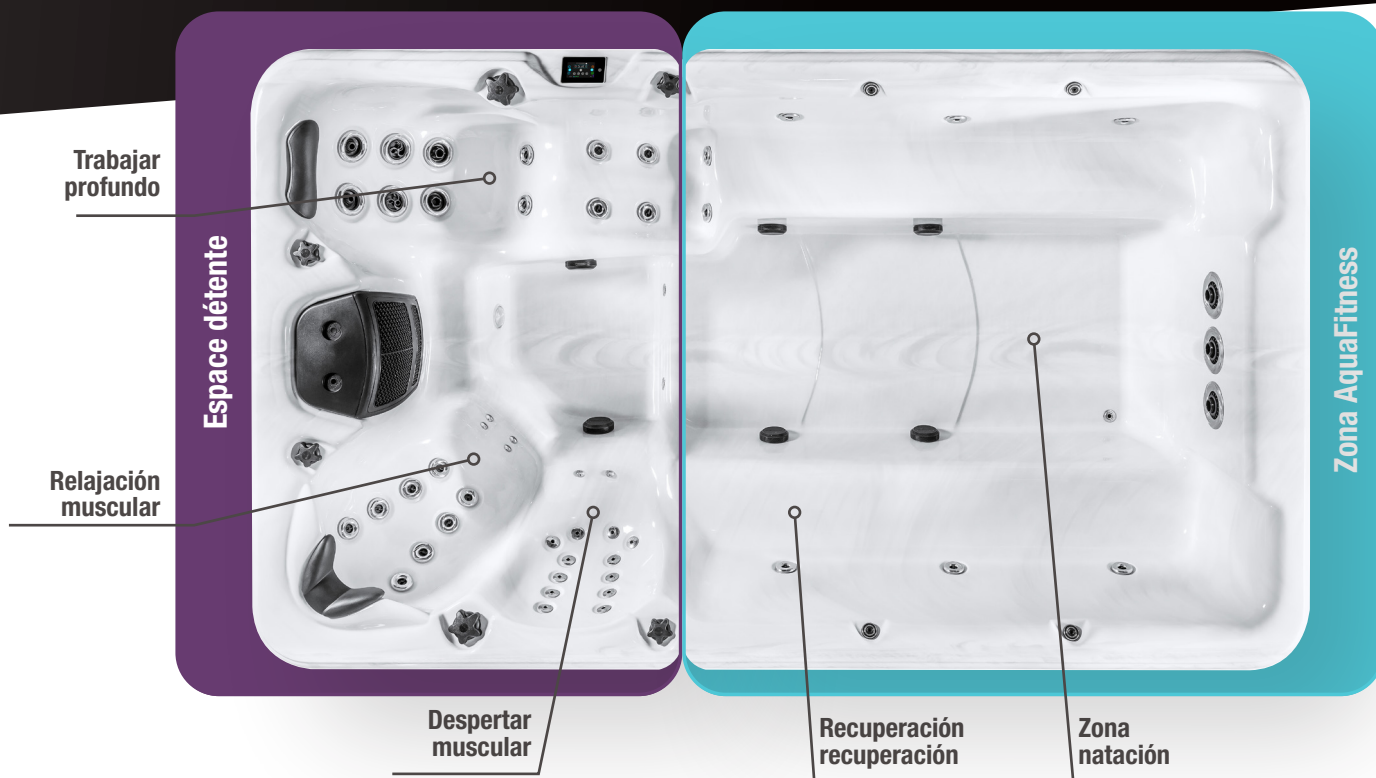

## Gecko touch screen

El panel de control táctil retroiluminado Gecko le permite manejar el spa con la punta de los dedos.

## Boquillas cervicales

Estas boquillas direccionales, situadas fuera de la línea de flotación, se dirigen a las vértebras cervicales.

## Banco lateral doble

2 bancos con 3 posiciones para un momento de convivencia con los amigos

Combinar relajación y masaje con una amplia zona de aquafitness en un solo spa hará las delicias de toda la familia. Elija la temperatura ideal entre 28 y 38 °C en función de su actividad y disfrute de todas las ventajas de un spa todo en uno.

### Zona de relax

Disfrute de una amplia zona de relajación con 3 puestos de masaje.

**Trabajo en profundidad** : Una posición reclinada dedicada al masaje paraespinal profundo e intenso y al retorno venoso gracias a los chorros situados en el arco del pie, las piernas y la parte posterior de los muslos.