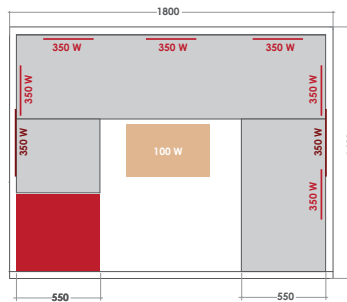

## CARACTERÍSTICAS

Dimensiones 180 x 140 x 190 cm

8 emisores de cuarzo + magnesio  
Potencia total 2800W

1 panel de carbono de 100 W

Hemlock & acabado de cedro rojo  
Cromoterapia LED

Audio FM / MP3 / Bluetooth