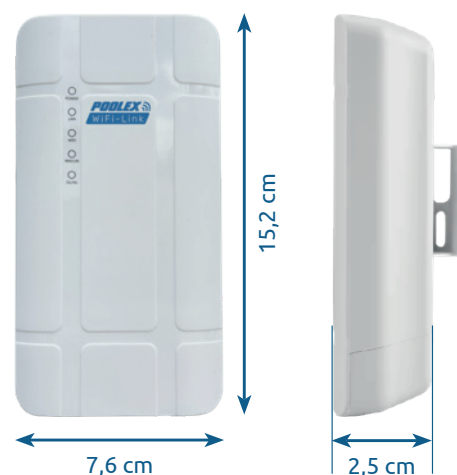

DIMENSIONS

SIM Standard/
Mini-Sim

Micro-Sim

Nano-Sim

Le WiFi pour tous vos appareils :

Pompe de
circulation

Pompe à
chaleur

Nettoyeur
de piscine

Traitement
de l'eau

Éclairage de
piscine

Couverture
de piscine