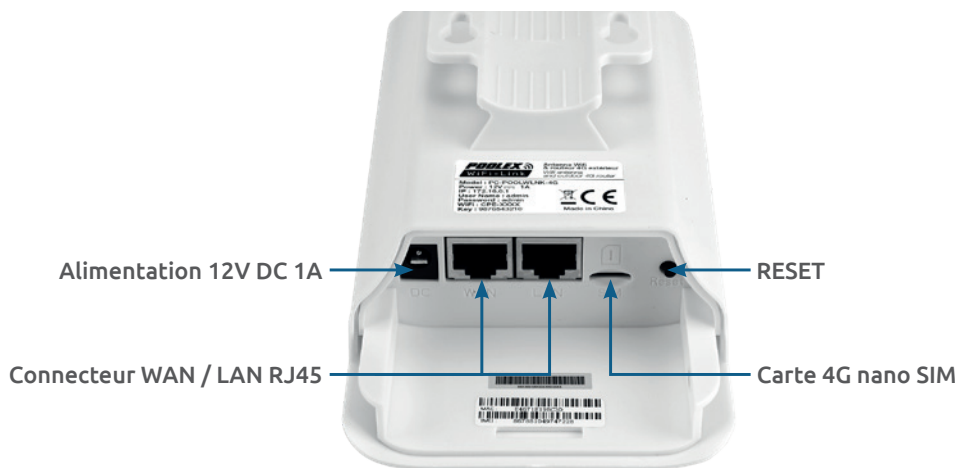

WiFi-Link

Antenne WiFi & routeur 4G d'extérieur

Le compagnon qui vous permet de connecter à internet tous vos appareils autour de la piscine.

- **Connectez jusqu'à 25 appareils :** tous les objets connectés de votre piscine, et bien plus.
- **Grande portée de 20 à 50 mètres :** pour couvrir une grande zone autour de votre local de piscine.
- **Double fonction Antenne WiFi et Routeur 4G :** connectez tous vos objets au WiFi via votre box internet avec un câble, ou en 4G avec une carte Nano-SIM.
- **Offre un débit jusqu'à 150Mbps :** WiFi-Link déploie un signal WiFi 2.4GHz et offre une connexion de grande qualité.
- **Norme d'étanchéité Waterproof IPX6 :** votre WiFi-Link est protégé de l'humidité et des éclaboussures pour une installation extérieure.

GARANTIE

WiFi-Link **2 ANS**

2 SOLUTIONS :

- ① Utiliser le WiFi-Link comme antenne filaire (WiFi)

- ② Utiliser le WiFi-Link avec une carte SIM comme routeur 4G

DÉPLOIE INTERNET DANS VOTRE JARDIN

Avec WiFi-Link déployez un accès WiFi dans votre jardin et autour de la piscine très facilement. Connectez tous vos appareils WiFi piscine comme votre pompe à chaleur, votre pompe de circulation, votre robot ou les lumières de votre piscine, le système de traitement de l'eau, et même tous les autres appareils qui ont besoin d'une connexion WiFi (ex : système d'arrosage).

DOUBLE FONCTION : 4G ET ANTENNE WIFI

Profitez de la puissance de la 4G en insérant une carte Nano-SIM dans votre Poolex WiFi-Link, ou connectez-le à votre box internet ou à un répéteur WiFi via un câble. Vous bénéficierez ainsi d'un point d'accès WiFi et d'une connexion de haute qualité partout autour de votre piscine.

FACILE À INSTALLER

Branchez l'alimentation de votre WiFi-Link, insérez une carte Nano-SIM ou reliez-le à l'aide d'un câble ethernet à votre box pour activer son point d'accès WiFi. Connectez ensuite tous vos objets très facilement à l'aide du code WiFi.