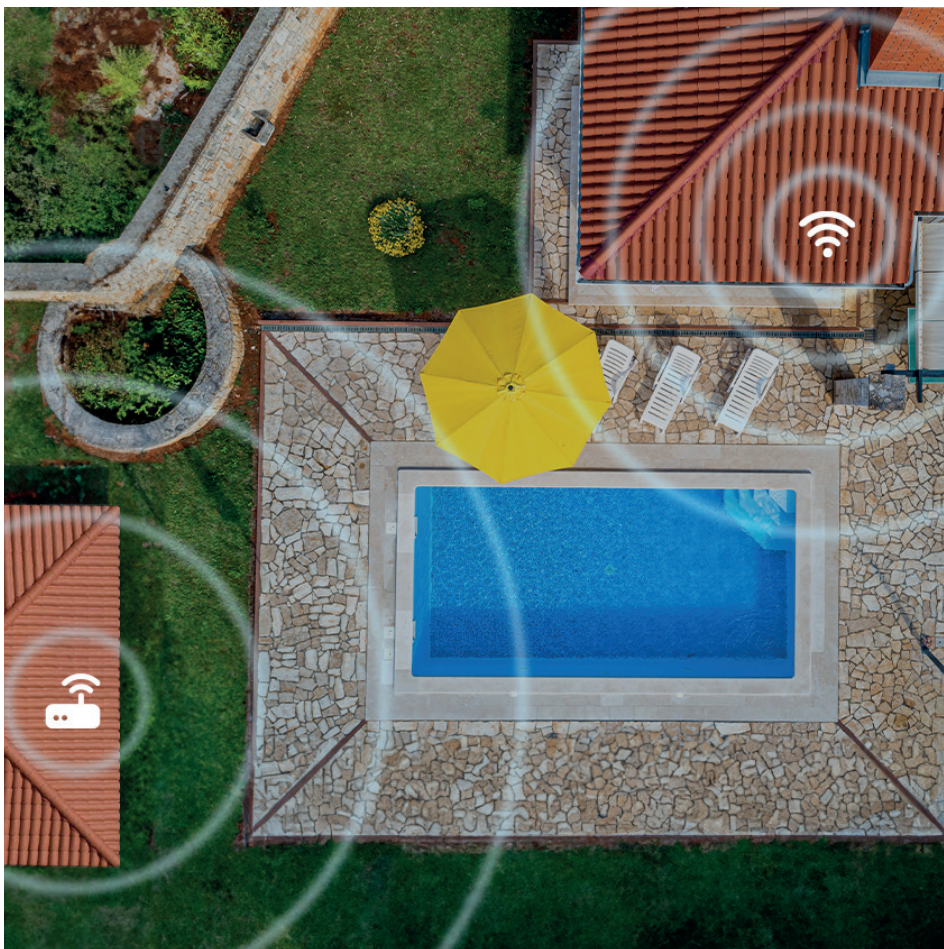

WiFi-Link

Antenne WiFi & routeur 4G d'extérieur

Le compagnon qui vous permet de connecter à internet tous vos appareils autour de la piscine.

- **Connectez jusqu'à 25 appareils :** tous les objets connectés de votre piscine, et bien plus.
- **Grande portée de 20 à 50 mètres :** pour couvrir une grande zone autour de votre local de piscine.
- **Double fonction Antenne WiFi et Routeur 4G :** connectez tous vos objets au WiFi via votre box internet avec un câble, ou en 4G avec une carte Nano-SIM.
- **Offre un débit jusqu'à 150Mbps :** WiFi-Link déploie un signal WiFi 2.4GHz et offre une connexion de grande qualité.
- **Norme d'étanchéité Waterproof IPX6 :** votre WiFi-Link est protégé de l'humidité et des éclaboussures pour une installation extérieure.

GARANTIE

WiFi-Link **2 ANS**

2 SOLUTIONS :

- ① Utiliser le WiFi-Link comme antenne filaire (WiFi)

- ② Utiliser le WiFi-Link avec une carte SIM comme routeur 4G

DÉPLOIE INTERNET DANS VOTRE JARDIN

Avec WiFi-Link déployez un accès WiFi dans votre jardin et autour de la piscine très facilement. Connectez tous vos appareils WiFi piscine comme votre pompe à chaleur, votre pompe de circulation, votre robot ou les lumières de votre piscine, le système de traitement de l'eau, et même tous les autres appareils qui ont besoin d'une connexion WiFi (ex : système d'arrosage).

DOUBLE FONCTION : 4G ET ANTENNE WIFI

Profitez de la puissance de la 4G en insérant une carte Nano-SIM dans votre Poolex WiFi-Link, ou connectez-le à votre box internet ou à un répéteur WiFi via un câble. Vous bénéficierez ainsi d'un point d'accès WiFi et d'une connexion de haute qualité partout autour de votre piscine.

FACILE À INSTALLER

Branchez l'alimentation de votre WiFi-Link, insérez une carte Nano-SIM ou reliez-le à l'aide d'un câble ethernet à votre box pour activer son point d'accès WiFi. Connectez ensuite tous vos objets très facilement à l'aide du code WiFi.