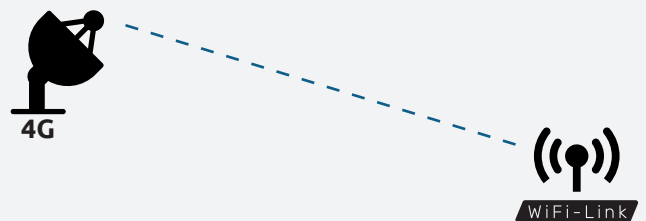

WiFi-Link

Antenne WiFi & routeur 4G d'extérieur

Le compagnon qui vous permet de connecter à internet tous vos appareils autour de la piscine.

- **Connectez jusqu'à 25 appareils :** tous les objets connectés de votre piscine, et bien plus.
- **Grande portée de 20 à 50 mètres :** pour couvrir une grande zone autour de votre local de piscine.
- **Double fonction Antenne WiFi et Routeur 4G :** connectez tous vos objets au WiFi via votre box internet avec un câble, ou en 4G avec une carte Nano-SIM.
- **Offre un débit jusqu'à 150Mbps :** WiFi-Link déploie un signal WiFi 2.4GHz et offre une connexion de grande qualité.
- **Norme d'étanchéité Waterproof IPX6 :** votre WiFi-Link est protégé de l'humidité et des éclaboussures pour une installation extérieure.

GARANTIE

WiFi-Link **2 ANS**

2 SOLUTIONS :

- ① Utiliser le WiFi-Link comme antenne filaire (WiFi)

- ② Utiliser le WiFi-Link avec une carte SIM comme routeur 4G

DÉPLOIE INTERNET DANS VOTRE JARDIN

Avec WiFi-Link déployez un accès WiFi dans votre jardin et autour de la piscine très facilement. Connectez tous vos appareils WiFi piscine comme votre pompe à chaleur, votre pompe de circulation, votre robot ou les lumières de votre piscine, le système de traitement de l'eau, et même tous les autres appareils qui ont besoin d'une connexion WiFi (ex : système d'arrosage).

DOUBLE FONCTION : 4G ET ANTENNE WIFI

Profitez de la puissance de la 4G en insérant une carte Nano-SIM dans votre Poolex WiFi-Link, ou connectez-le à votre box internet ou à un répéteur WiFi via un câble. Vous bénéficierez ainsi d'un point d'accès WiFi et d'une connexion de haute qualité partout autour de votre piscine.