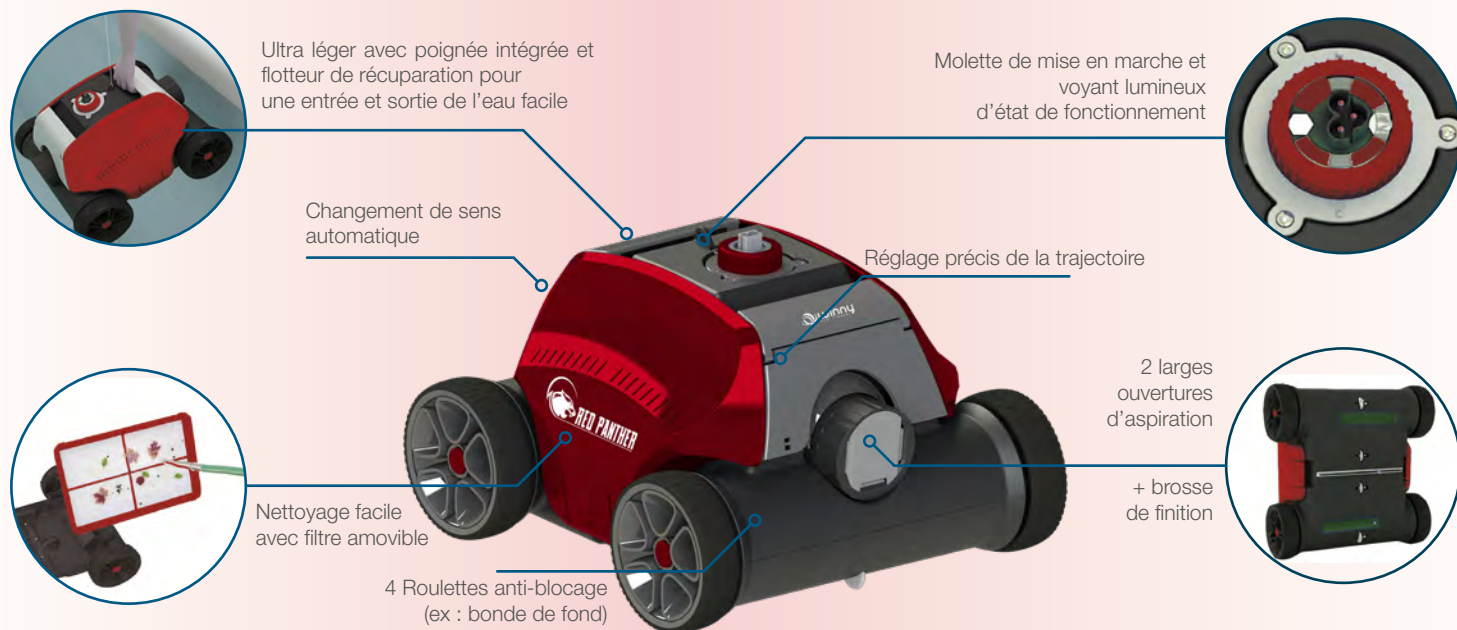

ROBOT POUR PISCINE RED PANTHER

RED PANTHER

ROBOT ÉLECTRIQUE POUR PISCINE
autonome et sans-fil

pour bassin jusqu'à 100m²

GARANTIE

2
ANS

POUR PISCINE
JUSQU'À 100m²

CAPACITÉ
DE FILTRATION

SANS FIL
& AUTONOME

ROBOT POUR PISCINE RED PANTHER

Le robot idéal pour nettoyer le fond de la piscine. Convient pour tous les bassins à fond plat, quelle que soit leur forme ou leur revêtement.

Entièrement autonome, une fois immergé, il commence son cycle de nettoyage et se rapproche automatiquement du bord lorsque son cycle est terminé. Son système de détection d'obstacles lui permet de changer de sens lorsqu'il rentre en contact avec une paroi.

Sa poignée flottante permet une sortie de l'eau facile et son filtre amovible permet un nettoyage rapide.

Ce robot intègre une batterie Lithium-ion, lui conférant une autonomie exceptionnelle de 120 min.

- CHANGEMENT DE SENS

lors de la rencontre avec un obstacle

- GRANDE CAPACITÉ DE FILTRATION

de 10-11m³/h

- POIGNÉE FLOTTANTE

pour une sortie de l'eau facilitée

Accessoires inclus :

- Chargeur secteur 230V 50Hz
- Manuel d'utilisateur
- Brosse
- Filtre lavable
- Corde de récupération
- Poignée flottante