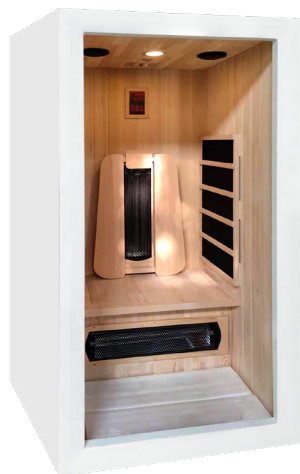

# SAULO

UN DESCANSO PARA USTED

Esta sauna de infrarrojos le ofrece todos los beneficios de una sauna profesional en una cabina compacta diseñada para su uso personal. Un respaldo ergonómico le invita a sentarse cómodamente y a disfrutar de todos los beneficios de los rayos de cuarzo en toda la espalda en un espacio acunado por el reconfortante calor de los paneles de carbono.

Gracias a su tamaño compacto, puede colocarlo en un espacio reducido y crear una zona de relajación completa: un cuarto de baño, una habitación para la bicicleta estática o incluso junto al spa que había instalado el año pasado.

## VENTAJAS

Diseño compacto optimizado

Fácil de instalar en 30 minutos

Emisores de cuarzo

Respaldo ergonómico

Epicea del Canadá

## CARACTERÍSTICAS

Capacidad	1 PLAZA
Medidas sobre el suelo	90 x 90 cm
Medidas netas:	90 x 90 cm
Altura	190 cm
Emisores de cuarzo	2 emisores - Espalda y pantorrillas
Emisore de carbono	2 emisores laterales
Poder total	1400 W
Accesorios	Panel de control digital: temperatura/audio/iluminación. Audio MP3 / FM.
Temperatura	De 18 a 60°C
Estructura	Madera 100% de abeto canadiense
Puerta	Vidrio de seguridad con 8 mm de espesor
Alimentación	230 V - 50 Hz
Peso	125 kg
Garantía	Eléctrica 2 años/ Madera 7 ans
Referencia	SN-SAULO1