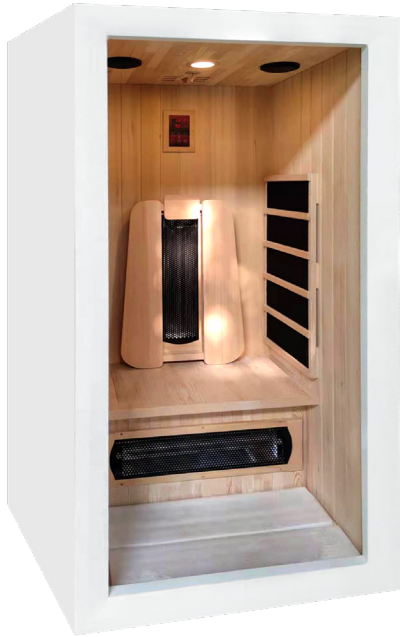

# SAULO

Mi sauna, mi burbuja

**1 plaza**

EPICEA  
DEL CANADÁ

INFRARROJOS  
**FULL SPECTRUM**  
CUARZO

GARANTÍA

**2**  
AÑOS

GARANTÍA  
MADERA

# SAULO

UN DESCANSO PARA USTED

Esta sauna de infrarrojos le ofrece todos los beneficios de una sauna profesional en una cabina compacta diseñada para su uso personal. Un respaldo ergonómico le invita a sentarse cómodamente y a disfrutar de todos los beneficios de los rayos de cuarzo en toda la espalda en un espacio acunado por el reconfortante calor de los paneles de carbono.

Gracias a su tamaño compacto, puede colocarlo en un espacio reducido y crear una zona de relajación completa: un cuarto de baño, una habitación para la bicicleta estática o incluso junto al spa que había instalado el año pasado.

## CARACTERÍSTICAS

Capacidad	1 PLAZA
Medidas sobre el suelo	90 x 90 cm
Medidas netas:	90 x 90 cm
Altura	190 cm
Emisores de cuarzo	2 emisores - Espalda y pantorrillas
Emisore de carbono	2 emisores laterales
Poder total	1400 W
Accesorios	Panel de control digital: temperatura/audio/iluminación. Audio MP3 / FM.
Temperatura	De 18 a 60°C
Estructura	Madera 100% de abeto canadiense
Puerta	Vidrio de seguridad con 8 mm de espesor
Alimentación	230 V - 50 Hz
Peso	125 kg
Garantía	Eléctrica 2 años/ Madera 7 ans
Referencia	SN-SAULO1