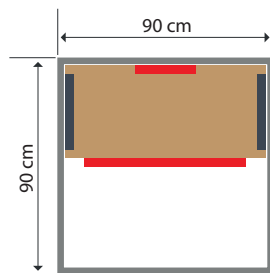

## CARACTERÍSTICAS

Capacidad	1 PLAZA
Medidas sobre el suelo	90 x 90 cm
Medidas netas:	90 x 90 cm
Altura	190 cm
Emisores de cuarzo	2 emisores - Espalda y pantorrillas
Emisore de carbono	2 emisores laterales
Poder total	1400 W
Accesorios	Panel de control digital: temperatura/audio/iluminación. Audio MP3 / FM.
Temperatura	De 18 a 60°C
Estructura	Madera 100% de abeto canadiense
Puerta	Vidrio de seguridad con 8 mm de espesor
Alimentación	230 V - 50 Hz
Peso	125 kg
Garantía	Eléctrica 2 años/ Madera 7 ans
Referencia	SN-SAULO1