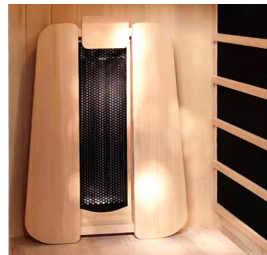

Gracias a su tamaño compacto, puede colocarlo en un espacio reducido y crear una zona de relajación completa: un cuarto de baño, una habitación para la bicicleta estática o incluso junto al spa que había instalado el año pasado.

La relajación se completa con una liberación mental con música de su elección que suena dentro de la sauna y una iluminación adaptada a la comodidad de la lectura.

## VENTAJAS

Diseño compacto optimizado

Fácil de instalar en 30 minutos

Emisores de cuarzo

Respaldo ergonómico

Epicea del Canadá

## CARACTERÍSTICAS

Capacidad	1 PLAZA
Medidas sobre el suelo	90 x 90 cm
Medidas netas:	90 x 90 cm
Altura	190 cm
Emisores de cuarzo	2 emisores - Espalda y pantorrillas
Emisore de carbono	2 emisores laterales
Poder total	1400 W
Accesorios	Panel de control digital: temperatura/audio/iluminación. Audio MP3 / FM.
Temperatura	De 18 a 60°C
Estructura	Madera 100% de abeto canadiense
Puerta	Vidrio de seguridad con 8 mm de espesor
Alimentación	230 V - 50 Hz
Peso	125 kg
Garantía	Eléctrica 2 años/ Madera 7 ans
Referencia	SN-SAULO1