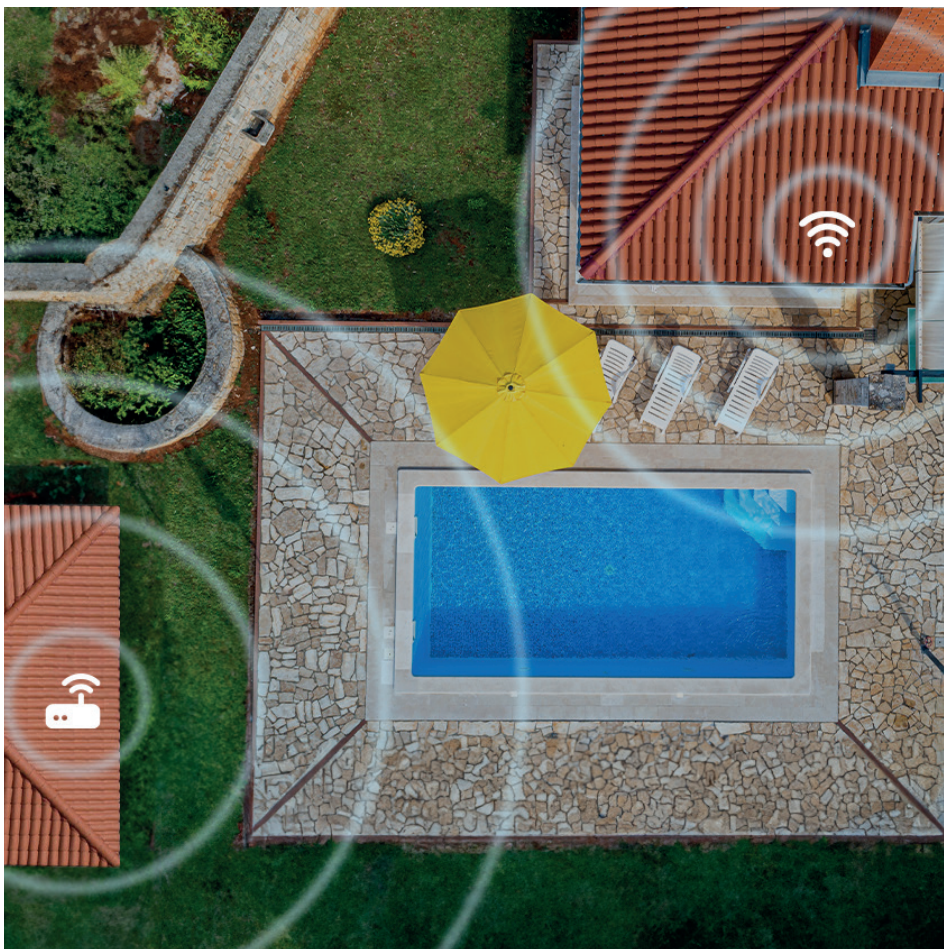

DESPLIEGUE INTERNET EN SU JARDÍN

WiFi-Link facilita el acceso WiFi en su jardín y alrededor de la piscina. Conecta todos los dispositivos WiFi de tu piscina, como la bomba de calor, la bomba de circulación, el robot o las luces de la piscina, el sistema de tratamiento del agua e incluso cualquier otro dispositivo que necesite conexión WiFi (por ejemplo, el sistema de riego).

DOBLE FUNCIÓN: ANTENA 4G Y WIFI

Disfrute de la potencia de 4G insertando una tarjeta Nano-SIM en su Poolex WiFi-Link, o conéctelo a su caja de Internet o repetidor WiFi mediante un cable. Así tendrás un punto de acceso WiFi y una conexión de alta calidad alrededor de tu piscina.

FÁCIL DE INSTALAR

Enchufa la fuente de alimentación de tu WiFi-Link, inserta una tarjeta Nano-SIM o conéctalo con un cable ethernet a tu caja para activar su punto de acceso WiFi. A continuación, conecta todos tus objetos muy fácilmente mediante el código WiFi.