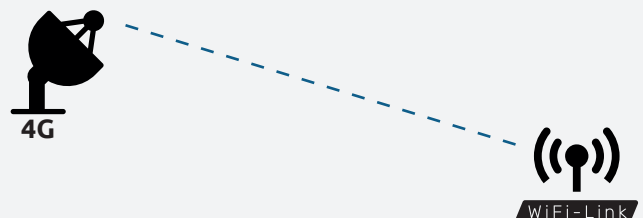

# Antena WiFi para exteriores y router 4G

El compañero que te permite conectar a Internet todos tus dispositivos alrededor de la piscina.

- **Conecta hasta 25 dispositivos :** todos los objetos conectados a tu piscina, y mucho más.
- **Ofrece velocidades de hasta 150 Mbps :** WiFi-Link despliega una señal WiFi de 2,4 GHz y ofrece una conexión de alta calidad.
- **Largo alcance de 20 a 50 metros :** para cubrir una gran superficie alrededor de su piscina.
- **Norma de estanqueidad IPX6 :** tu WiFi-Link está protegido de la humedad y las salpicaduras para su instalación en exteriores.
- **Doble función de antena WiFi y router 4G :** conecta todos tus objetos a WiFi a través de tu caja de Internet con un cable, o en 4G con una tarjeta Nano-SIM.

## 2 SOLUCIONES :

- ① Uso de WiFi-Link como antena por cable (WiFi)

- ② Uso de WiFi-Link con una tarjeta SIM como router 4G

## DOBLE FUNCIÓN: ANTENA 4G Y WIFI

Disfrute de la potencia de 4G insertando una tarjeta Nano-SIM en su Poolex WiFi-Link, o conéctelo a su caja de Internet o repetidor WiFi mediante un cable. Así tendrás un punto de acceso WiFi y una conexión de alta calidad alrededor de tu piscina.