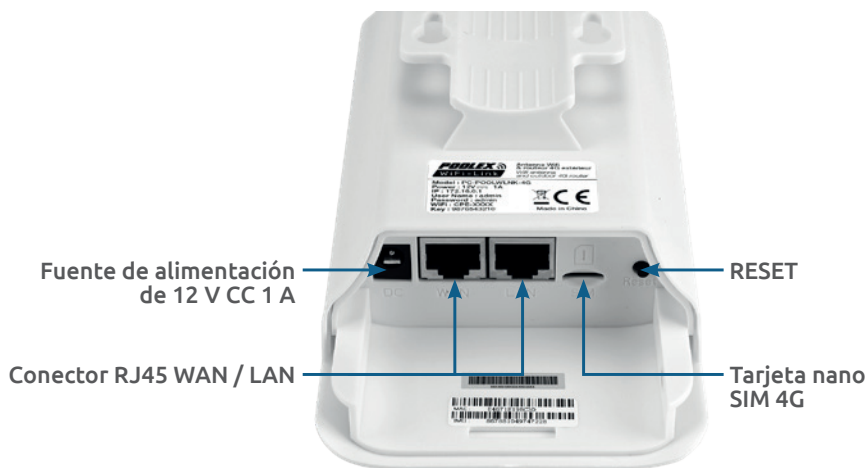

DESPLIEGUE INTERNET EN SU JARDÍN

WiFi-Link facilita el acceso WiFi en su jardín y alrededor de la piscina. Conecta todos los dispositivos WiFi de tu piscina, como la bomba de calor, la bomba de circulación, el robot o las luces de la piscina, el sistema de tratamiento del agua e incluso cualquier otro dispositivo que necesite conexión WiFi (por ejemplo, el sistema de riego).

DOBLE FUNCIÓN: ANTENA 4G Y WIFI

Disfrute de la potencia de 4G insertando una tarjeta Nano-SIM en su Poolex WiFi-Link, o conéctelo a su caja de Internet o repetidor WiFi mediante un cable. Así tendrás un punto de acceso WiFi y una conexión de alta calidad alrededor de tu piscina.

FÁCIL DE INSTALAR

Enchufa la fuente de alimentación de tu WiFi-Link, inserta una tarjeta Nano-SIM o conéctalo con un cable ethernet a tu caja para activar su punto de acceso WiFi. A continuación, conecta todos tus objetos muy fácilmente mediante el código WiFi.