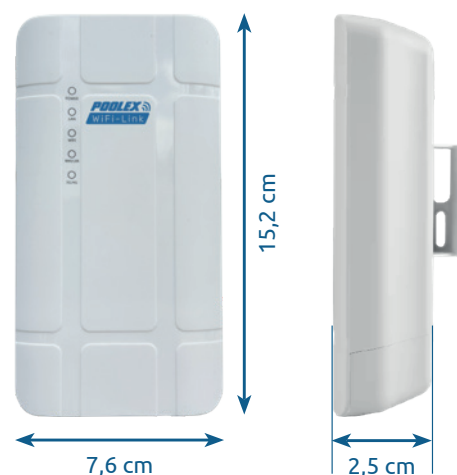

## DOBLE FUNCIÓN: ANTENA 4G Y WIFI

Disfrute de la potencia de 4G insertando una tarjeta Nano-SIM en su Poolex WiFi-Link, o conéctelo a su caja de Internet o repetidor WiFi mediante un cable. Así tendrás un punto de acceso WiFi y una conexión de alta calidad alrededor de tu piscina.

### DIMENSIONES

SIM Estándar/  
Mini-Sim

Micro-Sim

Nano-Sim