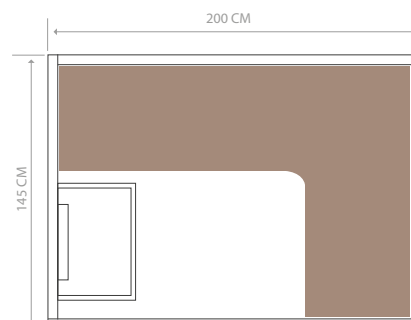

UTOPIA 4

Tecnología
VAPOR

	UTOPIA 4
Referencia	HL-UTA04PK
Número de plazas	4 asientos
Medidas	200 x 145 x 196 cm
Estufa incluida	Harvia Vega 6 kW
Estructura y carpintería	Epicea del Canada
Equipos y accesorios	Iluminación interior Techo con efecto de cielo estrellado techo efecto cielo estrellado Cromoterapia LED de 7 colores Pantalla táctil para audio MP3 y bluetooth Puerta de cristal segura con manilla de madera en el interior y de acero inoxidable en el exterior Con equipo de sauna tradicional
Garantías	Eléctrica 2 años - Madera 10 ans