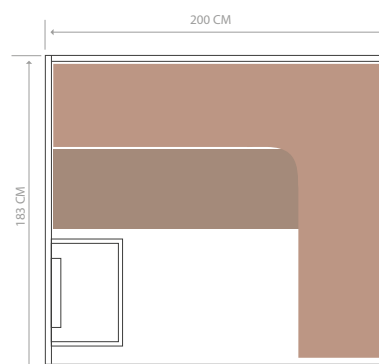

UTOPIA 6

Tecnología
VAPOR

	UTOPIA 6
Referencia	HL-UTA06PK
Número de plazas	6 asientos
Medidas	200 x 183 x 210 cm
Estufa incluida	Harvia Vega 8 kW
Estructura y carpintería	Epicea del Canada
Equipos y accesorios	Iluminación interior Techo con efecto de cielo estrellado techo efecto cielo estrellado Cromoterapia LED de 7 colores Pantalla táctil para audio MP3 y bluetooth Puerta de cristal segura con manilla de madera en el interior y de acero inoxidable en el exterior Con equipo de sauna tradicional
Garantías	Eléctrica 2 años - Madera 10 ans