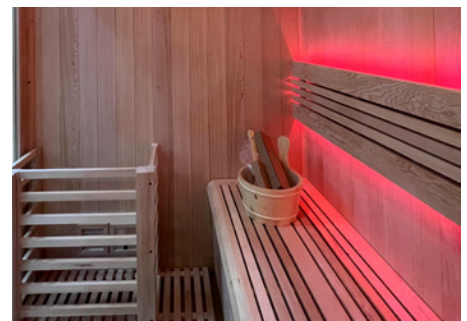

UTOPIA 4

Tecnología
VAPOR

CIELO ESTRELLADO

GRAN FRONTAL DE VIDRIO

DISEÑO ACTUAL

	UTOPIA 4
Referencia	HL-UTA04PK
Número de plazas	4 asientos
Medidas	200 x 145 x 196 cm
Estufa incluida	Harvia Vega 6 kW
Estructura y carpintería	Epicea del Canada
Equipos y accesorios	Iluminación interior Techo con efecto de cielo estrellado techo efecto cielo estrellado Cromoterapia LED de 7 colores Pantalla táctil para audio MP3 y bluetooth Puerta de cristal segura con manilla de madera en el interior y de acero inoxidable en el exterior Con equipo de sauna tradicional
Garantías	Eléctrica 2 años - Madera 10 ans