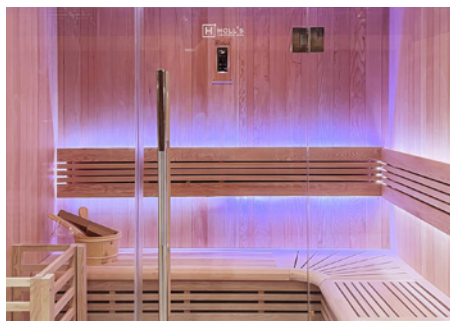

GRAN FRONTAL DE VIDRIO