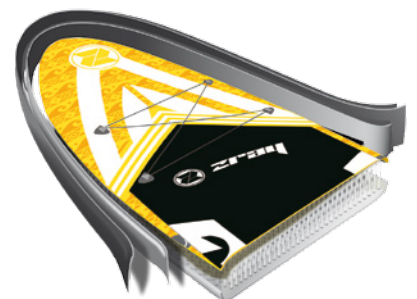

ZRAY™

**STAND UP PADDLE GONFLABLE
GAMME X-RIDER**

STAND-UP PADDLE

Gamme X-RIDER

Technologie gonflable ultra-rigide

Drop Stitch

GARANTIE

1
AN

ZRAY™

STAND UP PADDLE GONFLABLE GAMME X-RIDER

LES BEST-SELLER GRAND PUBLIC

Le SUP à tout faire

TRANSFORMABLE EN
KAYAK

EPAISSEUR
15CM

X-RIDER 9'9"

La planche gonflable Zray X-Rider 9'9" est une révolution dans le monde du Stand Up Paddle !

Les **15cm d'épaisseur** de ce SUP combinés à ses **297cm** de long offrent une **stabilité exceptionnelle**, une **manœuvre facile** et une **glisse fluide** et plaisante.

Dimensions : **297 x 76 x 15 cm**

1 aileron central amovible à glissière

Charge Maximum **120 kg**

Le SUP ultra polyvalent

TRANSFORMABLE EN
KAYAK

EPAISSEUR
15CM

X-RIDER 10'10"

Le design du SUP Zray X-Rider 10'10" a été étudié pour procurer des plaisirs de **glisse inédits**. Plus longue (**330cm**) et épaisse (**15cm**), cette planche offre une stabilité pour tous les paddlers et ce jusqu'à **145kg !**