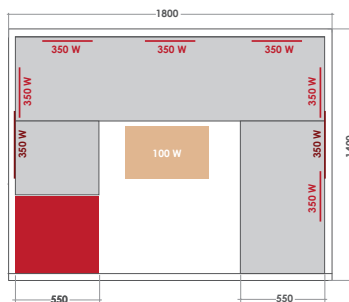

Vous choisissez l'ambiance que vous souhaitez avec la chromothérapie LED

CARACTÉRISTIQUES

- Dimensions 180 x 140 x 190 cm
- 8 émetteurs Quartz + Magnésium
Puissance totale 2800W
- 1 panneau Carbone de 100 W
Hemlock & finition cèdre rouge
Chromothérapie LED
- Audio FM / MP3 / Bluetooth
- Porte en verre sécurisé
- Kit sauna inclus