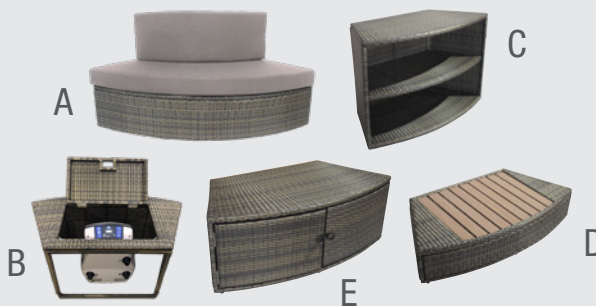

BACTI-STOP

1 cartouche de filtration antibactérienne incluse

“Vestimenta que atraiga tus sentidos”

acolchado superior para una comodidad perfecta de la cabeza y el cuello

Ribete superior texturizado

Revestimiento exterior trenzado

CARACTERÍSTICAS

Referencia	SP-OCT165
Capacidad	4+2 personas
Dimensiones	Ø 193 x H 73 cm
Dimensiones interiores	Ø 165 x H 73 cm
Volumen de agua	1000 litros
Peso (vacío)	36 kg
Boquillas de aire	incluido 100
Incremento de temperatura	1,5 - 3 °C/hora
Alimentación	240 V ~ 50 Hz
Calentamiento	2000 W
Liner	Interior PVC perlado 0,6 mm Exterior PVC trenzado
Protección	Doble aislamiento del calentador
Bomba de filtración	40 W
Filtración	Bloque de filtración + 1 cartucho antibacteriano
Garantía	Estructura y electrónica 3 años Servicio postventa Poolstar

*Completa tu zona de relax
de alta costura*

MUEBLES OPCIONALES

KIT 5 MUEBLES

A - Banco con respaldo + cojines asiento y respaldo
B - Refugios para bloque motor
C - Elemento 2 estantes

D - Banda de rodadura con refuerzo de madera compuesta
E - Armario con puerta doble