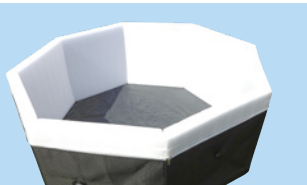

OCTOPUS

¡El lujo finalmente se instala en el jardín!

4+2 PERSONAS

SPA OCTOPUS

ESTRUCTURA SEMI RÍGIDA V

4+2 personas

OCTOPUS

El spa semirrígido de alta gama

EQUIPO Y ACCESORIOS

Estructura con espuma aislante (8 cm de grosor)

Cobertura isotérmica

Burbujas de masaje verticales para la espalda

Sistema de cierre seguro

Revestimiento exterior en PVC trenzado

Toma eléctrica con protección diferencial de 10 mA

CARACTERÍSTICAS

Referencia	SP-OCT165
Capacidad	4+2 personas
Dimensiones	Ø 193 x H 73 cm
Dimensiones interiores	Ø 165 x H 73 cm
Volumen de agua	1000 litros
Peso (vacío)	36 kg
Boquillas de aire	incluido 100
Incremento de temperatura	1,5 - 3 °C/hora
Alimentación	240 V ~ 50 Hz
Calentamiento	2000 W
Liner	Interior PVC perlado 0,6 mm Exterior PVC trenzado
Protección	Doble aislamiento del calentador
Bomba de filtración	40 W
Filtración	Bloque de filtración + 1 cartucho antibacteriano
Garantía	Estructura y electrónica 3 años Servicio postventa Poolstar