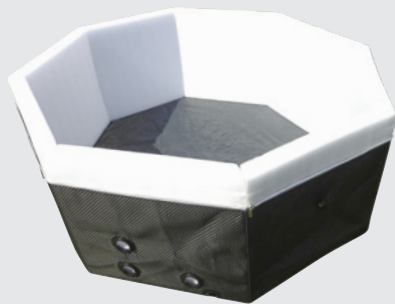

OCTOPUS

¡El lujo finalmente se instala en el jardín!

4+2 PERSONAS

SPA OCTOPUS

ESTRUCTURA SEMI RÍGIDA V

4+2 personas

OCTOPUS

El spa semirrígido de alta gama

“Una estructura cómoda y fácil de instalar”

La estructura en paneles de espuma aislantes y autoportantes

- Mejor aislamiento térmico
- Más rígido que el inflable
- Sin miedo a los pinchazos

“Un bloque de motor que se encarga de todo”

EQUIPO Y ACCESORIOS

Estructura con espuma aislante (8 cm de grosor)

Cobertura isotérmica

Burbujas de masaje verticales para la espalda

Sistema de cierre seguro

Revestimiento exterior en PVC trenzado

Toma eléctrica con protección diferencial de 10 mA

CARACTERÍSTICAS

Referencia	SP-OCT165
Capacidad	4+2 personas
Dimensiones	Ø 193 x H 73 cm
Dimensiones interiores	Ø 165 x H 73 cm
Volumen de agua	1000 litros
Peso (vacío)	36 kg
Boquillas de aire	incluido 100
Incremento de temperatura	1,5 - 3 °C/hora
Alimentación	240 V ~ 50 Hz
Calentamiento	2000 W
Liner	Interior PVC perlado 0,6 mm Exterior PVC trenzado
Protección	Doble aislamiento del calentador
Bomba de filtración	40 W
Filtración	Bloque de filtración + 1 cartucho antibacteriano
Garantía	Estructura y electrónica 3 años Servicio postventa Poolstar