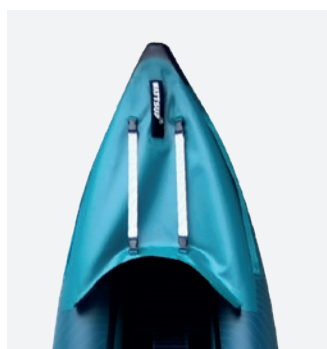

Protection anti-éclaboussures