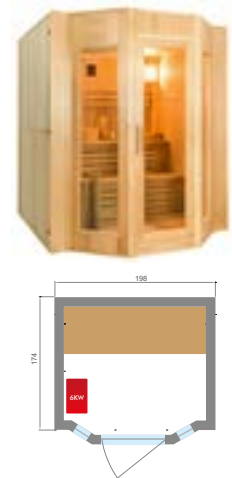

Disponible en simple ou double banquette selon le modèle, il est équipé de lumières d'accompagnement supérieures et sous le banc pour une ambiance détendue et agréable.

Le Zen est fourni complet avec son poêle finlandais Harvia et ses pierres de lave, ainsi que son kit sauna-traditionnel (seau, louche, thermomètre/hygromètre et son sablier).

POINTS FORTS

Boiseries 100% épicéa canadien

Poêle Harvia inclus

Lumière sous la banquette

Kit Sauna inclus

Ambiance tamisée

CARACTÉRISTIQUES

Capacité	2 PLACES	3 PLACES	3/4 PLACES	4 PLACES
Modèle	Zen 2	Zen 3	Zen 3C	Zen 4
Dimensions au sol	120 x 110 cm	153 x 110 cm	150 x 150 cm	198 x 174 cm
Dimensions hors tout	120 x 110 x 190 cm	153 x 110 x 190 cm	150 x 150 x 200 cm	198 x 174 x 200 cm
Structure	Bois Épicéa 100 % Canadien			
Équipement	Luminaire d'ambiance, luminaire sous banquette, banquette d'assise, appuie-tête sur paroi Poêle électrique Harvia			
Accessoires	Kit sauna : louche et seau en bois, thermomètre, hygromètre et sablier traditionnel En option : Dossier et repose-tête en épicéa			
Porte	Verre sécurisé de 8 mm d'épaisseur			Encadrement bois vitre 4 mm
Alimentation	Mono 230V 1N ou Tri 430V 3N			
Poids	120 kg	186 kg	150 kg	232 kg
Garantie	Électronique 2 ans / Boiserie 7 ans			
Référence	SN-ZEN2PK	SN-ZEN3PK	SN-ZEN3CPK	SN-ZEN4PK